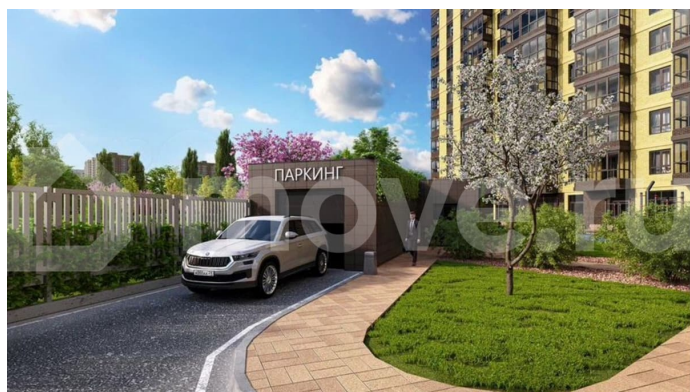

оплата. Когда у Вас есть вся сумма в наличии. ? Рассрочка (подробные условия и размеры первоначального взноса уточняйте у менеджеров застройщика). Первоначальный взнос и график платежей определяем индивидуально. ? Ипотека. Сотрудничаем с ведущими банками России и поможем подобрать выгодную ипотечную программу. ? Материнский капитал или сертификат АЖП. Можно использовать на участие в долевом строительстве или на погашение ипотеки. Если у Вас возникли вопросы, позвоните или напишите нам. Менеджер все подробно расскажет и поберет для Вас лучший вариант. Бронирование квартиры совершенно бесплатно! Вам ответят в течении 30 минут. ?Для агентств недвижимости:? Если вы хотите стать нашим партнёром или уже являетесь им, вам необходимо позвонить по номеру телефона, указанному на официальном сайте «МСК» в разделе Контакты . Наш менеджер по работе с агентствами недвижимости организует все этапы сделки и оформит необходимую документацию.