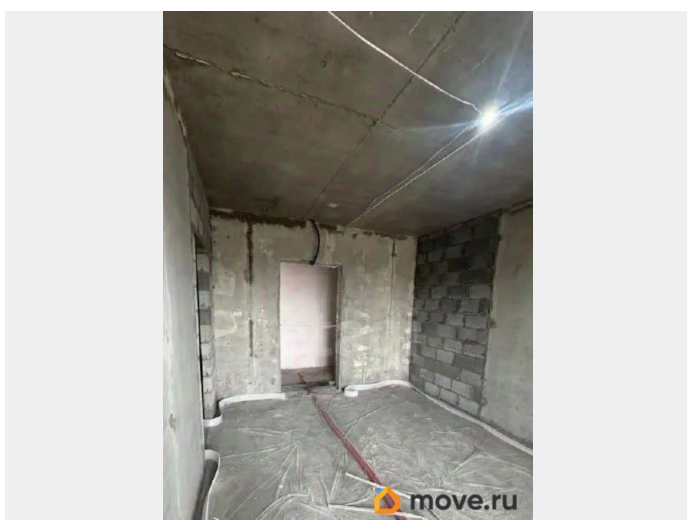

Продается просторная студия в современном жилом комплексе «Панорама на Театральном» в центре Ростове-на-Дону. Объект расположен в монолитно-кирпичном доме, что обеспечивает высокий уровень шумоизоляции и поддержание комфортного микроклимата в квартире круглый год. Ключевой особенностью является панорамное остекление, наполняющее пространство естественным светом и открывающее впечатляющие виды на город. Планировка функциональна и позволяет эффективно организовать зоны для отдыха, работы и хранения. Удобное расположение в центре города обеспечивает отличную транспортную доступность и близость к основным деловым, культурным и развлекательным объектам. Придомовая территория полностью благоустроена. Квартира идеально подойдет для тех, кто ценит современный формат городской жизни, сочетающий приватность жилого пространства с динамикой и всеми преимуществами центральной локации. Дополнительно оплачивается комиссия с покупателя. Код пользователя: 186686 Номер в базе: 11821759