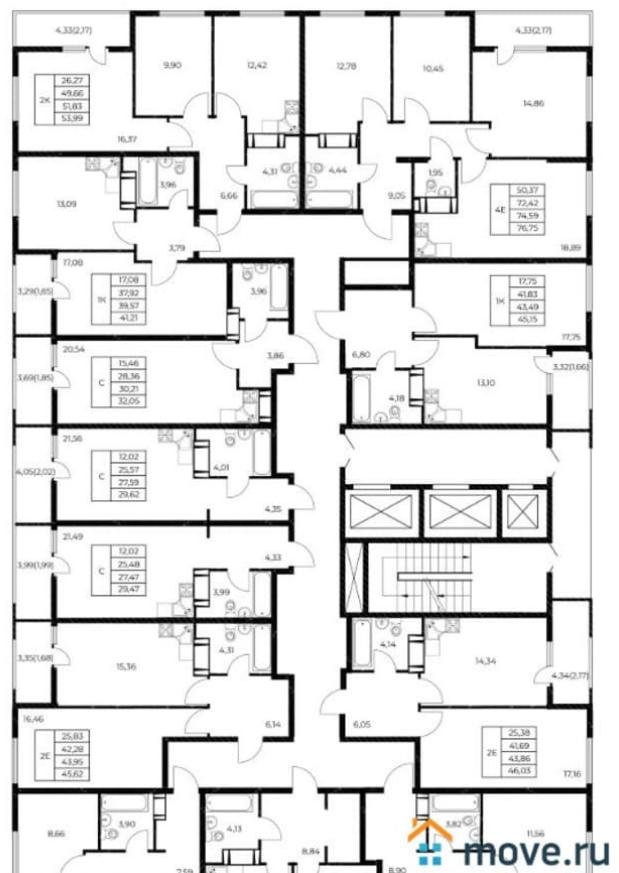

Доннефтестрой, Доннефтестрой
79304652640

🕒 Создано: 24.01.2025 в 15:39

🔄 Обновлено: 11.04.2026 в 03:26

4 803 610 ₺

Округ

[Ростов-на-Дону, Октябрьский район](#)

для заметок

Квартира

Высота потолков

2.7 м

Общая площадь

29.47 м²

Этаж

24/25

Детали объекта

Тип сделки

Продам

Раздел

[Квартиры](#)

Квартира в новостройке

да

Год сдачи

4 квартал 2028 г.

лифт

Описание

КВАРТИРЫ С ЕЖЕМЕСЯЧНЫМ ПЛАТЕЖОМ ОТ 545 ?/месяц Траншевая ипотека БЕЗ УДОРОЖАНИЯ Идеально подходит для инвестиций Успеите купить квартиру в проекте бизнес-класса «Звезда Столицы 2» выгодно! Акции, которые действуют сейчас: •