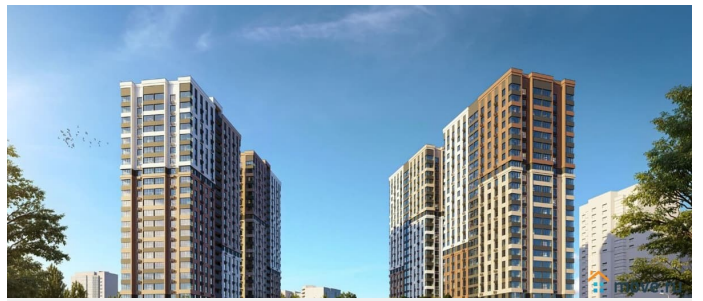

ДОНФОТЕСТРОЙ

Advertisement for 'ДОНФОТЕСТРОЙ' featuring a floor plan and a building at night. The floor plan shows a living area with dimensions: 12.02, 25.48, 27.47, 29.47, 4.33, 3.99, and 21.49. A 'C' is marked in the living area. The building is illuminated at night.

ЖК БИЗНЕС-КЛАССА   В ЦЕНТРЕ ГОРОДА

move.ru