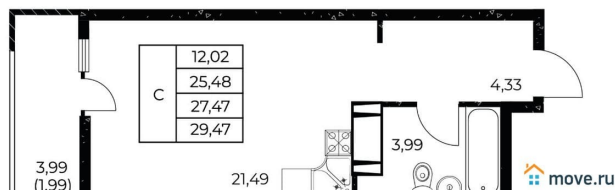

Создано: 24.01.2025 в 16:06

Обновлено: 07.04.2026 в 01:22

5 009 900 ₺

Округ

[Ростов-на-Дону, Октябрьский район](#)

Квартира

Высота потолков

2.7 м

Общая площадь

29.47 м²

Этаж

17/25

Детали объекта

Тип сделки

Продам

Раздел

[Квартиры](#)

Квартира в новостройке

да

Год сдачи

4 квартал 2028 г.

лифт

Описание

Успейте купить квартиру в проекте бизнес-класса «Звезда Столицы 2» выгодно! Акции, которые действуют сейчас: • Скидки до 2 000 000 ₺/месяц (учтено в цене) • Ипотека от 4% на весь срок без удорожания! Вы можете выбрать один из вариантов отделки:

<https://rnd.move.ru/objects/9270552147>

Доннефтестрой, Доннефтестрой
79304652640

для заметок