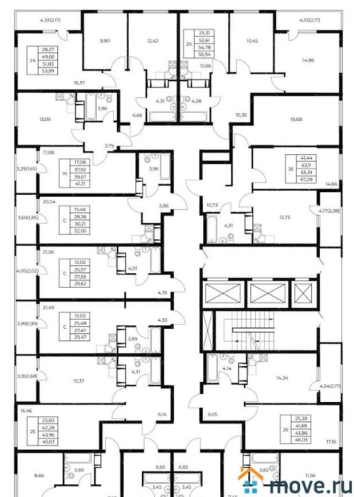

Черновая; Предчистовая (white-box); Ремонт под ключ (2 стилевых решения). Новый жилой комплекс бизнес-класса в центре Ростова на Дону. Звёздная локация от надежного застройщика. Выбирая место для открытий, отдыха или развития, вы можете быть уверены в комфорте поездки: быстрые маршруты на личном авто или такси, большой выбор направлений железнодорожного общественного транспорта. Покупая квартиру в ЖК «Звезда Столицы 2», Вы приобретаете:

- Приватная территория
- Многоуровневый внутренний двор с озеленением
- Детские и спортивные площадки
- Гранд-терраса - между первой и второй секцией на крыше
- Подземный паркинг
- Образовательные и коммерческие сервисы на территории ЖК
- Кофейни и рестораны
- Спортивная студия
- Мини-кинотеатр
- Колясочные
- Сервис-менеджер
- Коворкинг центр
- Специальное место для хранения заказов;

Круглосуточное видеонаблюдение охватывает общественные пространства и весь периметр двора. Вход на территорию осуществляется через приложение «Умный дом» При покупке НАПРЯМУЮ ОТ ЗАСТРОЙЩИКА получите индивидуальную скидку! Звоните сейчас!