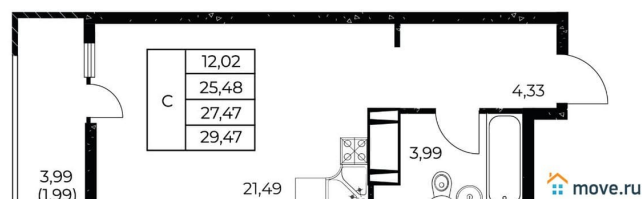

Черновая; Предчистовая (white-box); Ремонт под ключ (2 стилевых решения). Новый жилой комплекс бизнес-класса в центре Ростова на Дону. Звёздная локация от надежного застройщика. Выбирая место для открытий, отдыха или развития, вы можете быть уверены в комфорте поездки: быстрые маршруты на личном авто или такси, большой выбор направлений железнодорожного общественного транспорта. Покупая квартиру в ЖК «Звезда Столицы 2», Вы приобретаете:

- Приватная территория
- Многоуровневый внутренний двор с озеленением
- Детские и спортивные площадки
- Гранд-терраса - между первой и второй секцией на крыше
- Подземный паркинг
- Образовательные и коммерческие сервисы на территории ЖК
- Кофейни и рестораны
- Спортивная студия
- Мини-кинотеатр
- Колясочные
- Сервис-менеджер
- Коворкинг центр
- Специальное место для хранения заказов;

Круглосуточное видеонаблюдение охватывает общественные пространства и весь периметр двора. Вход на территорию осуществляется через приложение «Умный дом» При покупке НАПРЯМУЮ ОТ ЗАСТРОЙЩИКА получите индивидуальную скидку! Звоните сейчас!