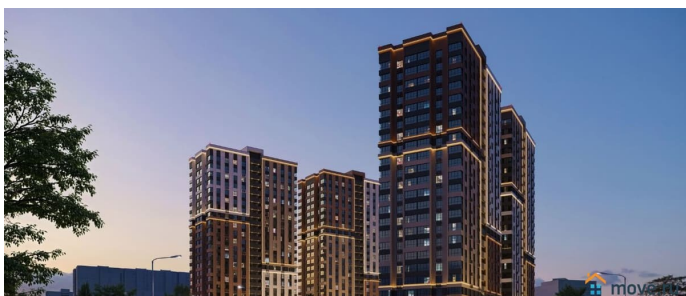

Черновая; Предчистовая (white-box); Ремонт под ключ (2 стилевых решения). Новый жилой комплекс бизнес-класса в центре Ростова на Дону. Звёздная локация от надежного застройщика. Выбирая место для открытий, отдыха или развития, вы можете быть уверены в комфорте поездки: быстрые маршруты на личном авто или такси, большой выбор направлений железнодорожного общественного транспорта. Покупая квартиру в ЖК «Звезда Столицы 2», Вы приобретаете:

- Приватная территория
- Многоуровневый внутренний двор с озеленением
- Детские и спортивные площадки
- Гранд-терраса - между первой и второй секцией на крыше
- Подземный паркинг
- Образовательные и коммерческие сервисы на территории ЖК
- Кофейни и рестораны
- Спортивная студия
- Мини-кинотеатр
- Колясочные
- Сервис-менеджер
- Коворкинг центр
- Специальное место для хранения заказов;

Круглосуточное видеонаблюдение охватывает общественные пространства и весь периметр двора. Вход на территорию осуществляется через приложение «Умный дом» При покупке НАПРЯМУЮ ОТ ЗАСТРОЙЩИКА получите индивидуальную скидку! Звоните сейчас!