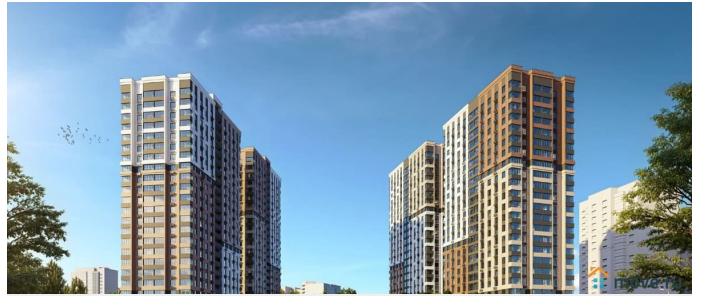

ДОННЕФТСТРОЙ

ЖК БИЗНЕС-КЛАССА   В ЦЕНТРЕ ГОРОДА

move.ru