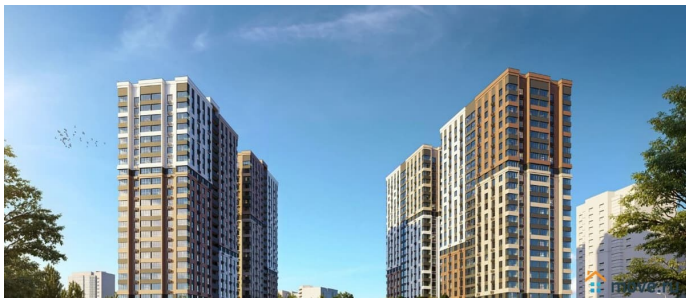

ДОННЕФТСТРОЙ

ЖК БИЗНЕС-КЛАССА   **В ЦЕНТРЕ ГОРОДА**