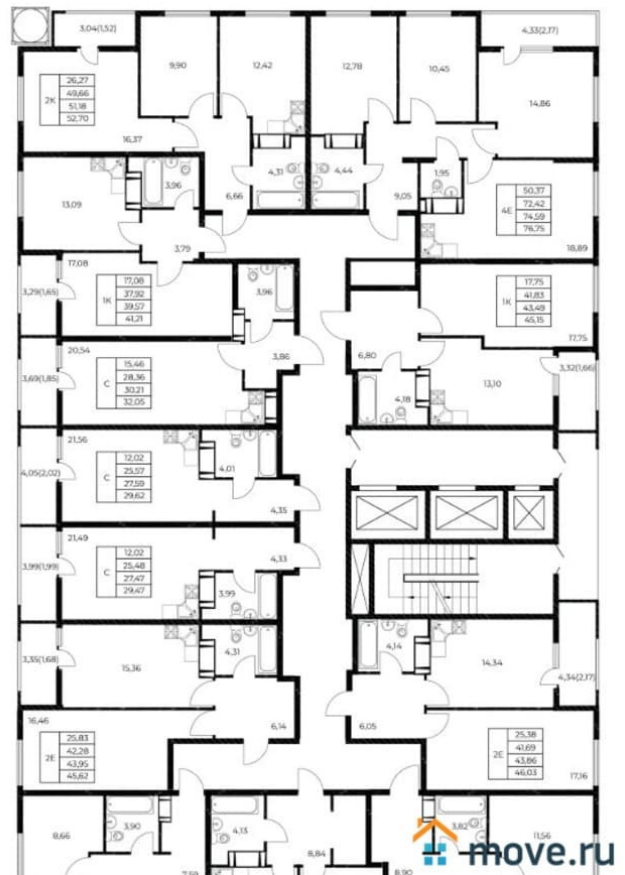

Доннефтестрой, Доннефтестрой
79304652640

🕒 Создано: 24.01.2025 в 15:22

🔄 Обновлено: 11.04.2026 в 01:52

5 393 010 ₺

Округ

[Ростов-на-Дону, Октябрьский район](#)

Квартира

Высота потолков

2.7 м

Общая площадь

29.47 м²

Этаж

14/25

Детали объекта

Тип сделки

Продам

Раздел

[Квартиры](#)

Квартира в новостройке

да

Год сдачи

4 квартал 2028 г.

лифт

Описание

Успейте купить квартиру в проекте бизнес-класса «Звезда Столицы 2» выгодно! Акции, которые действуют сейчас: • Скидки до 2 000 000 ₺/месяц (учтено в цене) • Ипотека от 5% на весь срок без удорожания! Вы можете выбрать один из вариантов отделки:

для заметок