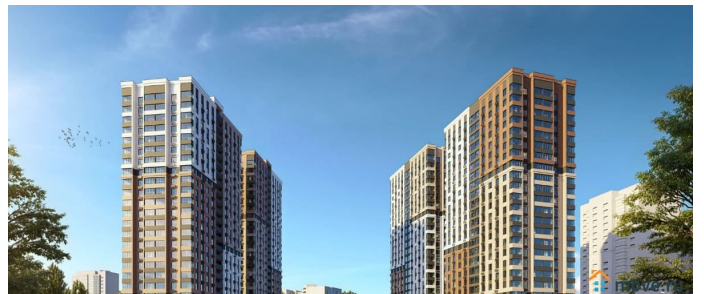

Черновая; Предчистовая (white-box); Ремонт под ключ (2 стилевых решения). Новый жилой комплекс бизнес-класса в центре Ростова на Дону. Звёздная локация от надежного застройщика. Выбирая место для открытий, отдыха или развития, вы можете быть уверены в комфорте поездки: быстрые маршруты на личном авто или такси, большой выбор направлений железнодорожного общественного транспорта. Покупая квартиру в ЖК «Звезда Столицы 2», Вы приобретаете:

- Приватная территория
- Многоуровневый внутренний двор с озеленением
- Детские и спортивные площадки
- Гранд-терраса - между первой и второй секцией на крыше
- Подземный паркинг
- Образовательные и коммерческие сервисы на территории ЖК
- Кофейни и рестораны
- Спортивная студия
- Мини-кинотеатр
- Колясочные
- Сервис-менеджер
- Коворкинг центр
- Специальное место для хранения заказов;

Круглосуточное видеонаблюдение охватывает общественные пространства и весь периметр двора. Вход на территорию осуществляется через приложение «Умный дом» При покупке НАПРЯМУЮ ОТ ЗАСТРОЙЩИКА получите индивидуальную скидку! Звоните сейчас!