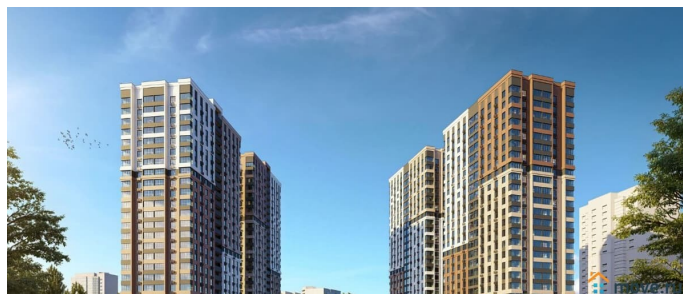

Черновая; Предчистовая (white-box); Ремонт под ключ (2 стилевых решения). Новый жилой комплекс бизнес-класса в центре Ростова на Дону. Звёздная локация от надежного застройщика. Выбирая место для открытий, отдыха или развития, вы можете быть уверены в комфорте поездки: быстрые маршруты на личном авто или такси, большой выбор направлений железнодорожного общественного транспорта. Покупая квартиру в ЖК «Звезда Столицы 2», Вы приобретаете:

- Приватная территория
- Многоуровневый внутренний двор с озеленением
- Детские и спортивные площадки
- Гранд-терраса - между первой и второй секцией на крыше
- Подземный паркинг
- Образовательные и коммерческие сервисы на территории ЖК
- Кофейни и рестораны
- Спортивная студия
- Мини-кинотеатр
- Колясочные
- Сервис-менеджер
- Коворкинг центр
- Специальное место для хранения заказов;

Круглосуточное видеонаблюдение охватывает общественные пространства и весь периметр двора. Вход на территорию осуществляется через приложение «Умный дом» При покупке НАПРЯМУЮ ОТ ЗАСТРОЙЩИКА получите индивидуальную скидку! Звоните сейчас!