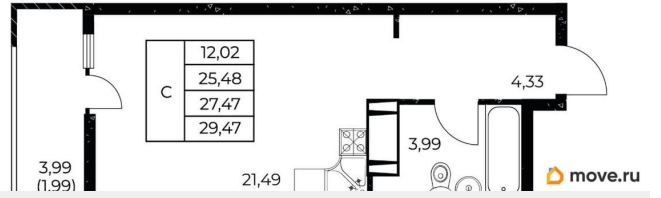

move.ru

move.ru