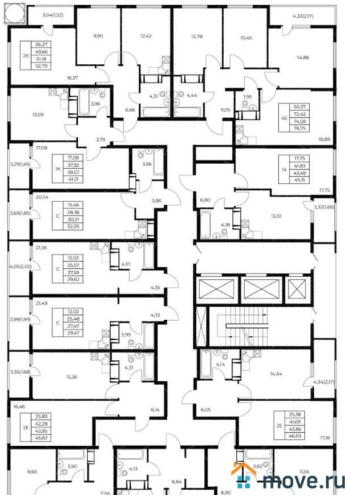

move.ru

move.ru