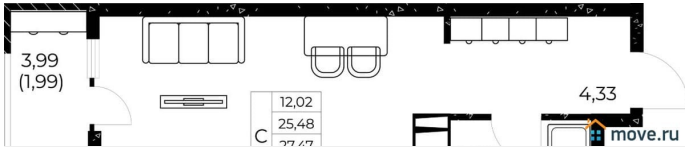

move.ru

move.ru

move.ru

move.ru

ДОННЕФТЕСТРОЙ

ЖК БИЗНЕС-КЛАССА   В ЦЕНТРЕ ГОРОДА