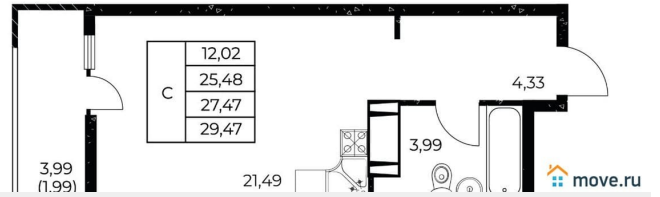

move.ru

ДОННЕФТЕСТРОЙ

ЖК БИЗНЕС-КЛАССА   В ЦЕНТРЕ ГОРОДА