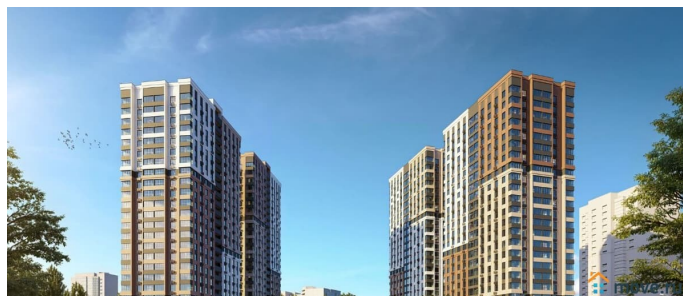

Черновая; Предчистовая (white-box); Ремонт под ключ (2 стилевых решения). Новый жилой комплекс бизнес-класса в центре Ростова на Дону. Звёздная локация от надежного застройщика. Выбирая место для открытий, отдыха или развития, вы можете быть уверены в комфорте поездки: быстрые маршруты на личном авто или такси, большой выбор направлений железнодорожного общественного транспорта. Покупая квартиру в ЖК «Звезда Столицы 2», Вы приобретаете:

- Приватная территория
- Многоуровневый внутренний двор с озеленением
- Детские и спортивные площадки
- Гранд-терраса - между первой и второй секцией на крыше
- Подземный паркинг
- Образовательные и коммерческие сервисы на территории ЖК
- Кофейни и рестораны
- Спортивная студия
- Мини-кинотеатр
- Колясочные
- Сервис-менеджер
- Коворкинг центр
- Специальное место для хранения заказов;

Круглосуточное видеонаблюдение охватывает общественные пространства и весь периметр двора. Вход на территорию осуществляется через приложение «Умный дом» При покупке НАПРЯМУЮ ОТ ЗАСТРОЙЩИКА получите индивидуальную скидку! Звоните сейчас!

move.ru