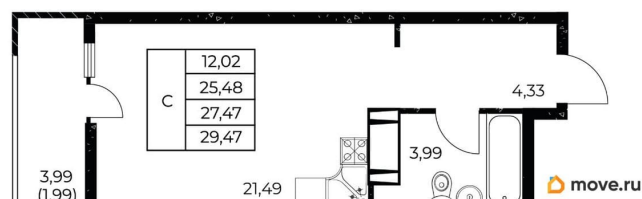

Черновая; Предчистовая (white-box); Ремонт под ключ (2 стилевых решения). Новый жилой комплекс бизнес-класса в центре Ростова на Дону. Звёздная локация от надежного застройщика. Выбирая место для открытий, отдыха или развития, вы можете быть уверены в комфорте поездки: быстрые маршруты на личном авто или такси, большой выбор направлений железнодорожного общественного транспорта. Покупая квартиру в ЖК «Звезда Столицы 2», Вы приобретаете:

- Приватная территория
- Многоуровневый внутренний двор с озеленением
- Детские и спортивные площадки
- Гранд-терраса - между первой и второй секцией на крыше
- Подземный паркинг
- Образовательные и коммерческие сервисы на территории ЖК
- Кофейни и рестораны
- Спортивная студия
- Мини-кинотеатр
- Колясочные
- Сервис-менеджер
- Коворкинг центр
- Специальное место для хранения заказов;

Круглосуточное видеонаблюдение охватывает общественные пространства и весь периметр двора. Вход на территорию осуществляется через приложение «Умный дом» При покупке НАПРЯМУЮ ОТ ЗАСТРОЙЩИКА получите индивидуальную скидку! Звоните сейчас!