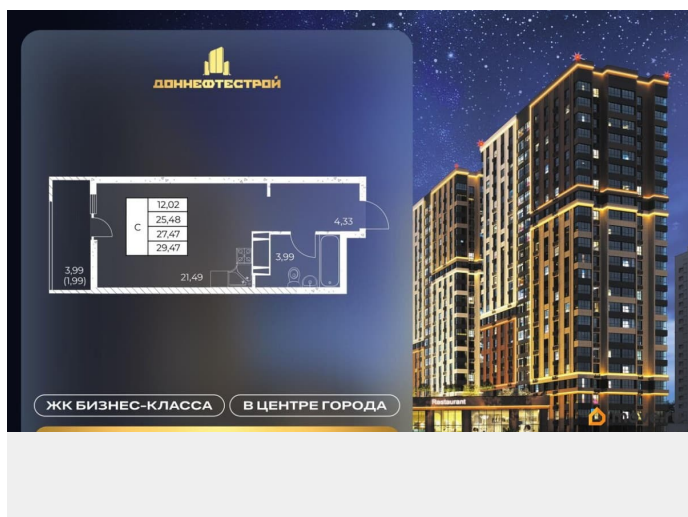

Черновая; Предчистовая (white-box); Ремонт под ключ (2 стилевых решения). Новый жилой комплекс бизнес-класса в центре Ростова на Дону. Звёздная локация от надежного застройщика. Выбирая место для открытий, отдыха или развития, вы можете быть уверены в комфорте поездки: быстрые маршруты на личном авто или такси, большой выбор направлений железнодорожного общественного транспорта. Покупая квартиру в ЖК «Звезда Столицы 2», Вы приобретаете:

- Приватная территория
- Многоуровневый внутренний двор с озеленением
- Детские и спортивные площадки
- Гранд-терраса - между первой и второй секцией на крыше
- Подземный паркинг
- Образовательные и коммерческие сервисы на территории ЖК
- Кофейни и рестораны
- Спортивная студия
- Мини-кинотеатр
- Колясочные
- Сервис-менеджер
- Коворкинг центр
- Специальное место для хранения заказов;

Круглосуточное видеонаблюдение охватывает общественные пространства и весь периметр двора. Вход на территорию осуществляется через приложение «Умный дом» При покупке НАПРЯМУЮ ОТ ЗАСТРОЙЩИКА получите индивидуальную скидку! Звоните сейчас!