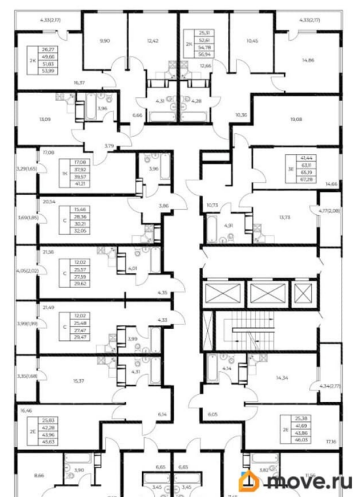

Черновая; Предчистовая (white-box); Ремонт под ключ (2 стилевых решения). Новый жилой комплекс бизнес-класса в центре Ростова на Дону. Звёздная локация от надежного застройщика. Выбирая место для открытий, отдыха или развития, вы можете быть уверены в комфорте поездки: быстрые маршруты на личном авто или такси, большой выбор направлений железнодорожного общественного транспорта. Покупая квартиру в ЖК «Звезда Столицы 2», Вы приобретаете:

- Приватная территория
- Многоуровневый внутренний двор с озеленением
- Детские и спортивные площадки
- Гранд-терраса - между первой и второй секцией на крыше
- Подземный паркинг
- Образовательные и коммерческие сервисы на территории ЖК
- Кофейни и рестораны
- Спортивная студия
- Мини-кинотеатр
- Колясочные
- Сервис-менеджер
- Коворкинг центр
- Специальное место для хранения заказов;

Круглосуточное видеонаблюдение охватывает общественные пространства и весь периметр двора. Вход на территорию осуществляется через приложение «Умный дом» При покупке НАПРЯМУЮ ОТ ЗАСТРОЙЩИКА получите индивидуальную скидку! Звоните сейчас!