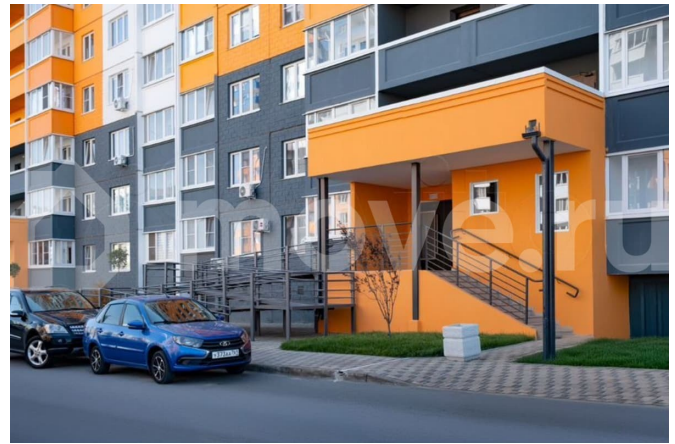

Создано: 08.03.2026 в 01:57

Обновлено: 03.04.2026 в 01:58

Отдел продаж, ВКБ-НОВОСТРОЙКИ
89251234567

Ростовская область, Ростов-на-Дону, ул. Петренко

4 385 730 ₺

Ростовская область, Ростов-на-Дону, ул. Петренко

Улица

[улица Петренко](#)

Квартира

Общая площадь

29.5 м²

Этаж

2/17

Детали объекта

Тип сделки

Продам

Раздел

[Квартиры](#)

Ремонт

с отделкой

Квартира в новостройке

да

Описание

Продается новая удобная квартира-студия рядом с парками и озерами! В квартире все продумано до мелочей: жилое пространство и кухня удобно зонированы, сделан качественный ремонт. Отличный вариант как для проживания, так и для сдачи в аренду.

для заметок