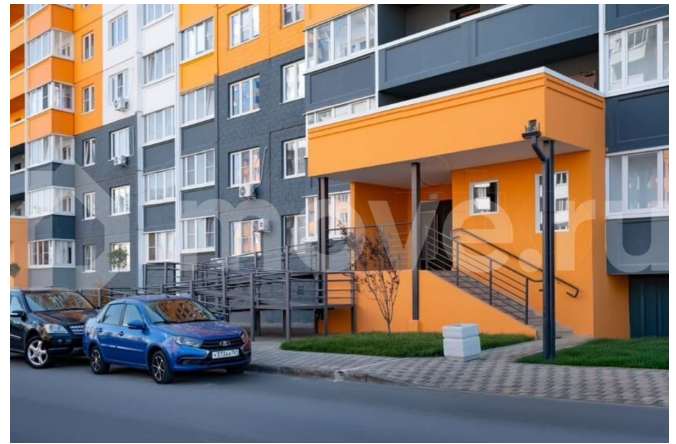

🕒 Создано: 08.03.2026 в 01:57

🔄 Обновлено: 03.04.2026 в 01:58

Отдел продаж, ВКБ-НОВОСТРОЙКИ
89251234567

**Ростовская область, Ростов-на-Дону, ул.
Петренко**

4 352 719 ₺

Ростовская область, Ростов-на-Дону, ул. Петренко

Улица

[улица Петренко](#)

Квартира

Общая площадь

29.5 м²

Этаж

17/17

Детали объекта

Тип сделки

Продам

Раздел

[Квартиры](#)

Ремонт

с отделкой

Квартира в новостройке

да

Описание

Продается новая удобная квартира-студия рядом с парками и озерами! В квартире все продумано до мелочей: жилое пространство и кухня удобно зонированы, сделан качественный ремонт. Отличный вариант как для проживания, так и для сдачи в аренду.

для заметок