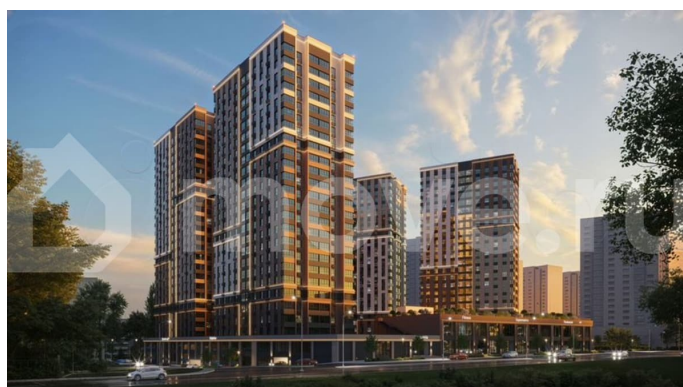

под ключ (2 стилевых решения). Новый жилой комплекс бизнес-класса в центре Ростова-на-Дону. Звёздная локация от надежного застройщика. Выбирая место для открытий, отдыха или развития, вы можете быть уверены в комфорте поездки: быстрые маршруты на личном авто или такси, большой выбор направлений железнодорожного общественного транспорта. Покупая квартиру в ЖК «Звезда Столицы 2», Вы приобретаете:

- Приватная территория
- Многоуровневый внутренний двор с озеленением
- Детские и спортивные площадки
- Гранд-терраса - между первой и второй секцией на крыше
- Подземный паркинг
- Образовательные и коммерческие сервисы на территории ЖК
- Кофейни и рестораны
- Спортивная студия
- Мини-кинотеатр
- Колясочные
- Сервис-менеджер
- Коворкинг центр
- Специальное место для хранения заказов;

Круглосуточное видеонаблюдение охватывает общественные пространства и весь периметр двора. Вход на территорию осуществляется через приложение «Умный дом» При покупке **НАПРЯМУЮ ОТ ЗАСТРОЙЩИКА** – получите индивидуальную скидку! Звоните сейчас!