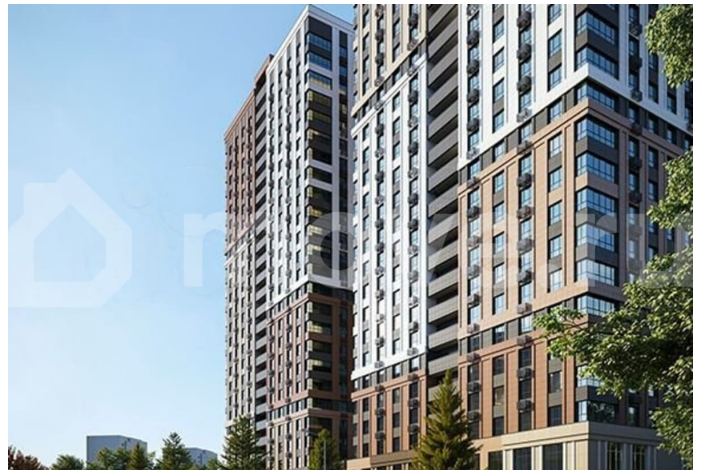

ДОННЕФЕСТРОЙ

ЖК БИЗНЕС-КЛАССА   В ЦЕНТРЕ ГОРОДА

ИПОТЕКА 5%
НА ВЕСЬ СРОК

The advertisement features a dark background with a night view of the apartment buildings. A small version of the unit floor plan is overlaid on the left side. The text is in white and yellow, providing key information about the project and a financial offer.