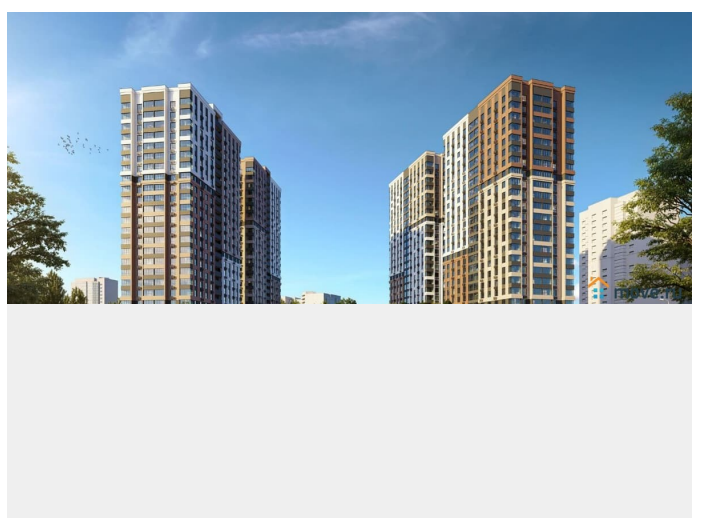

ДОННЕФЕСТРОЙ

ЖК БИЗНЕС-КЛАССА   В ЦЕНТРЕ ГОРОДА