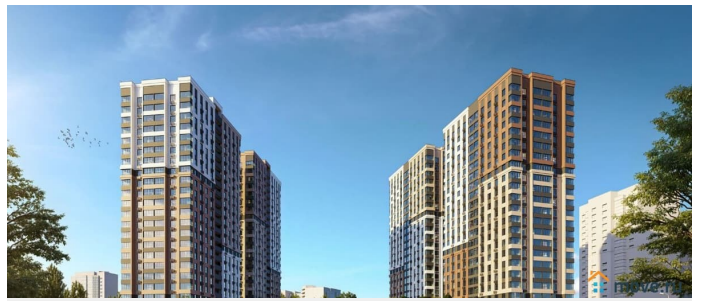

ДОННЕФЕСТРОЙ

ЖК БИЗНЕС-КЛАССА   В ЦЕНТРЕ ГОРОДА