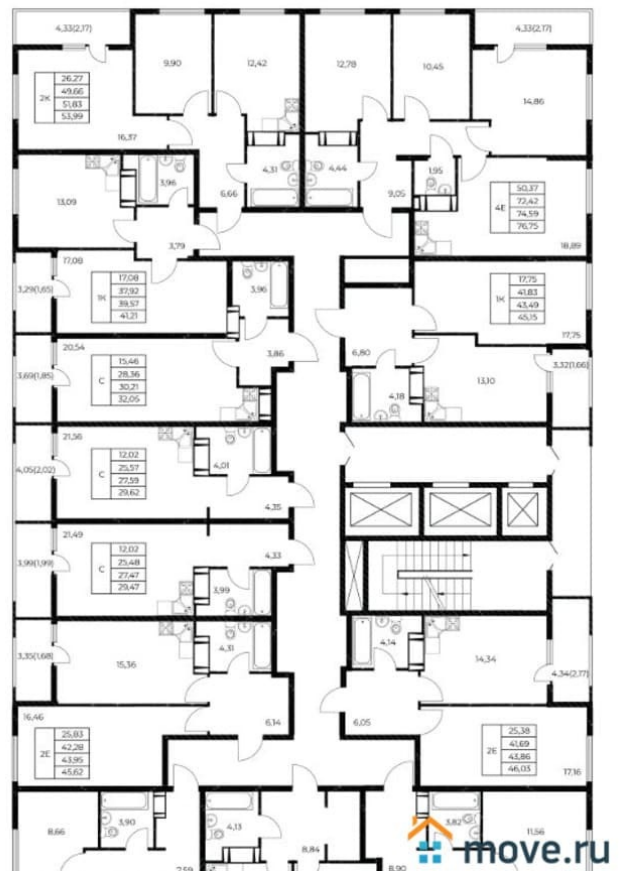

Доннефтестрой, Доннефтестрой
79304652640

🕒 Создано: 24.01.2025 в 15:51

🔄 Обновлено: 11.04.2026 в 02:35

5 340 486 ₺

Округ

[Ростов-на-Дону, Октябрьский район](#)

Квартира

Высота потолков

2.7 м

Общая площадь

29.62 м²

Этаж

18/25

Детали объекта

Тип сделки

Продам

Раздел

[Квартиры](#)

Квартира в новостройке

да

Год сдачи

4 квартал 2028 г.

лифт

Описание

КВАРТИРЫ С ЕЖЕМЕСЯЧНЫМ ПЛАТЕЖОМ ОТ 545 ?/месяц Траншевая ипотека БЕЗ УДОРОЖАНИЯ Идеально подходит для инвестиций Успеите купить квартиру в проекте бизнес-класса «Звезда Столицы 2» выгодно! Акции, которые действуют сейчас: •

для заметок