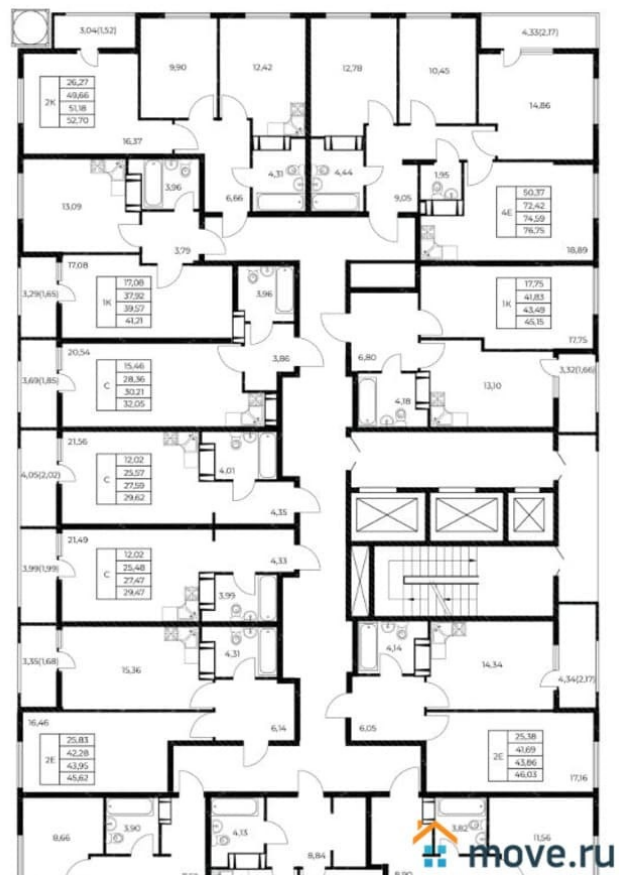

🕒 Создано: 24.01.2025 в 15:18

🔄 Обновлено: 11.04.2026 в 01:52

Доннефтестрой, Доннефтестрой

79304652640

5 572 114 ₺

для заметок

Округ

[Ростов-на-Дону, Октябрьский район](#)

Квартира

Высота потолков

2.7 м

Общая площадь

29.62 м²

Этаж

14/25

Детали объекта

Тип сделки

Продам

Раздел

[Квартиры](#)

Квартира в новостройке

да

Год сдачи

4 квартал 2028 г.

лифт

Описание

КВАРТИРЫ С ЕЖЕМЕСЯЧНЫМ ПЛАТЕЖОМ ОТ 545 ₺/месяц Траншевая ипотека БЕЗ УДОРОЖАНИЯ Идеально подходит для инвестиций Успеите купить квартиру в проекте бизнес-класса «Звезда Столицы 2» выгодно! Акции, которые действуют сейчас: •