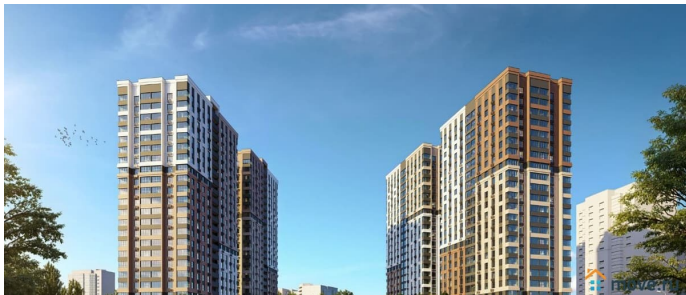

move.ru

ДОНФЕСТРОЙ

ЖК БИЗНЕС-КЛАССА   В ЦЕНТРЕ ГОРОДА