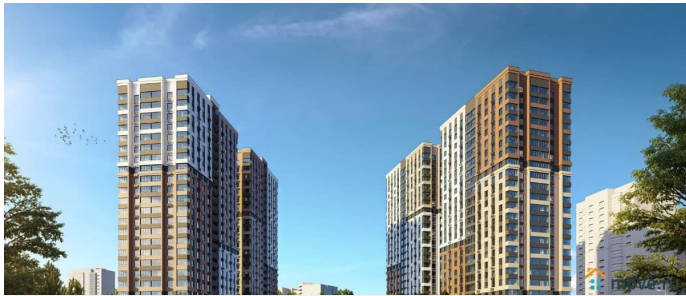

move.ru

ДОНФЕСТРОЙ

12,02
25,57
27,59
29,62

4,05 (2,02)   21,56   4,35

ЖК БИЗНЕС-КЛАССА   В ЦЕНТРЕ ГОРОДА