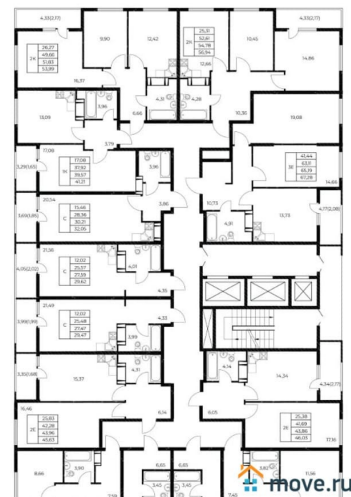

move.ru

ДОНФЕСТРОЙ

12,02
25,57
27,59
29,62

4,05 (2,02)   21,56   4,35

ЖК БИЗНЕС-КЛАССА   В ЦЕНТРЕ ГОРОДА