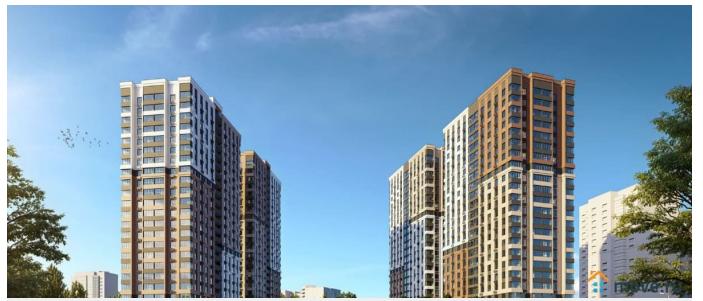

move.ru

Advertisement for 'ДОНФОТСТРОЙ' (Donphostroy). It features a floor plan of the same apartment unit as in the previous image, overlaid on a dark background with a night view of the building. The text 'ДОНФОТСТРОЙ' is at the top. At the bottom, there are two buttons: 'ЖК БИЗНЕС-КЛАССА' and 'В ЦЕНТРЕ ГОРОДА'. A 'move.ru' logo is also present.