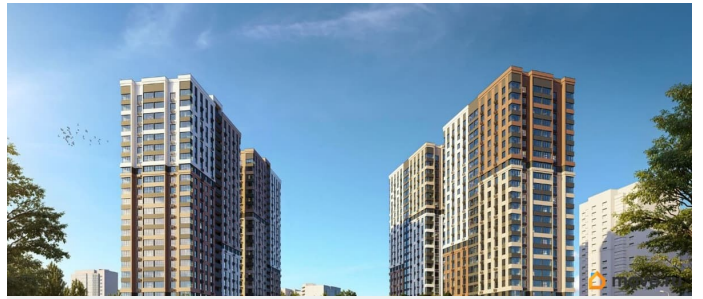

move.ru

move.ru

move.ru

move.ru

move.ru

ДОНФОТСТРОЙ

ЖК БИЗНЕС-КЛАССА   В ЦЕНТРЕ ГОРОДА

The advertisement features a dark background with a starry night sky. On the left, there is a white floor plan of an apartment unit with dimensions: 12,02, 25,57, 27,59, 29,62, 4,05 (2,02), 21,56, and 4,35. On the right, there is a photograph of a modern high-rise apartment building at night, illuminated with warm lights. The text 'ДОНФОТСТРОЙ' is at the top, and 'ЖК БИЗНЕС-КЛАССА' and 'В ЦЕНТРЕ ГОРОДА' are at the bottom.