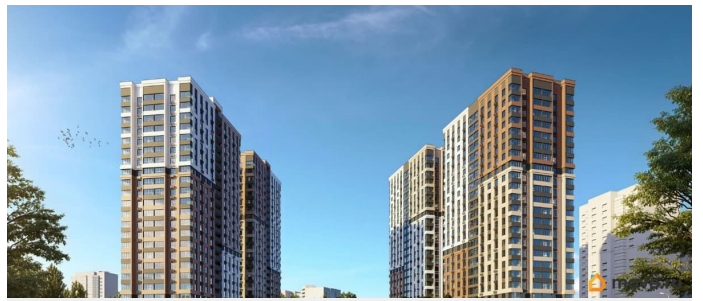

Квартиры от 545 ?/месяц • Скидки до 2 000 000 ?/месяц (учтено в цене) • Ипотека от 4% на весь срок без удорожания! Вы можете выбрать один из вариантов отделки: Черновая; Предчистовая (white-box); Ремонт под ключ (2 стилевых решения). Новый жилой комплекс бизнес-класса в центре Ростова на Дону. Звёздная локация от надежного застройщика. Выбирая место для открытий, отдыха или развития, вы можете быть уверены в комфорте поездки: быстрые маршруты на личном авто или такси, большой выбор направлений железнодорожного общественного транспорта. Покупая квартиру в ЖК «Звезда Столицы 2», Вы приобретаете:

move.ru

ДОНФОТСТРОЙ

ЖК БИЗНЕС-КЛАССА В ЦЕНТРЕ ГОРОДА

The advertisement features a dark blue background with a starry night sky. On the left, there is a white floor plan of the same apartment unit as in the previous image, with dimensions: 12,02, 25,57, 27,59, 29,62, 4,01, 4,05 (2,02), 21,56, and 4,35. On the right, there is a nighttime photograph of the modern high-rise apartment buildings. The 'move.ru' logo is visible in the bottom right corner of the photograph.