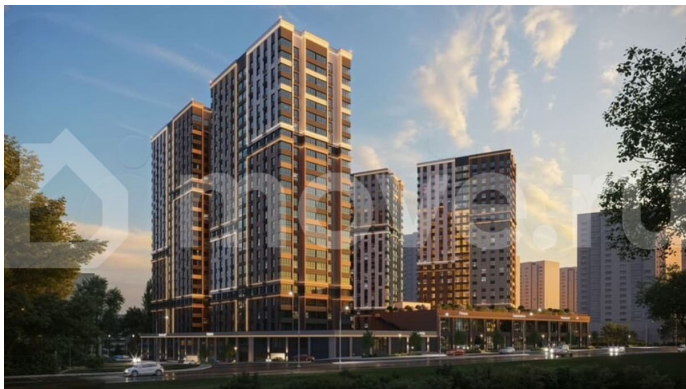

ДОННЕФЕСТРОЙ

ЖК БИЗНЕС-КЛАССА В ЦЕНТРЕ ГОРОДА

ИПОТЕКА 3,5%
НА ВЕСЬ СРОК