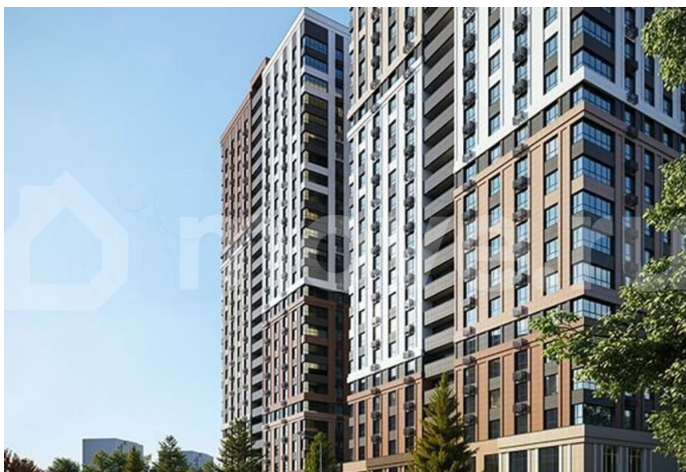

ДОННЕФЕСТРОЙ

ЖК БИЗНЕС-КЛАССА В ЦЕНТРЕ ГОРОДА

ИПОТЕКА 3,5%
НА ВЕСЬ СРОК