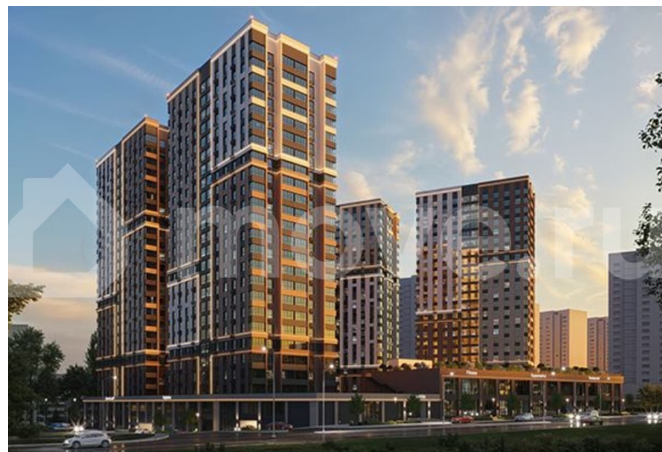

Квартира в новостройке

да

Описание

КВАРТИРЫ С ЕЖЕМЕСЯЧНЫМ ПЛАТЕЖОМ ОТ 545 ?/месяц Траншевая ипотека БЕЗ УДОРОЖАНИЯ - Идеально подходит для инвестиций Успеите купить квартиру в проекте бизнес-класса «Звезда Столицы 2» выгодно! Акции, которые действуют сейчас:
•? Квартиры от 545 ?/месяц •? Скидки до 2 000 000 ?/месяц (учтено в цене) •? Ипотека от 3,5% на весь срок без удорожания! Вы

для заметок

можете выбрать один из вариантов отделки: Черновая; Предчистовая (white-box); Ремонт под ключ (2 стиливых решения). Новый жилой комплекс бизнес-класса в центре Ростова-на-Дону. Звёздная локация от надежного застройщика. Выбирая место для открытий, отдыха или развития, вы можете быть уверены в комфорте поездки: быстрые маршруты на личном авто или такси, большой выбор направлений железнодорожного общественного транспорта. Покупая квартиру в ЖК «Звезда Столицы 2», Вы приобретаете: