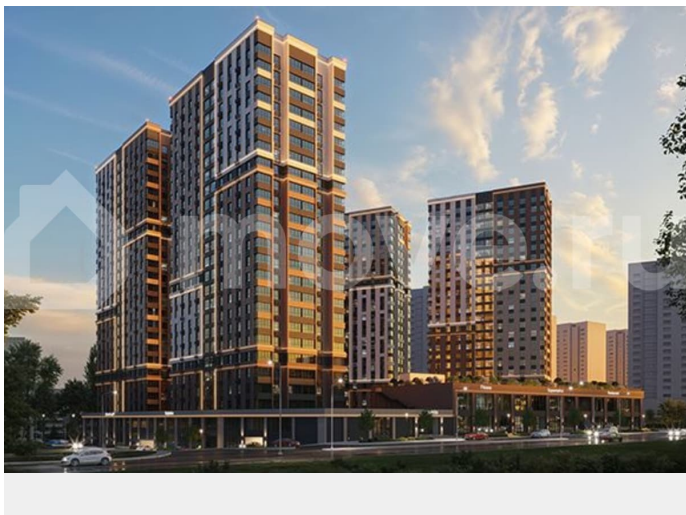

можете выбрать один из вариантов отделки: Черновая; Предчистовая (white-box); Ремонт под ключ (2 стиливых решения). Новый жилой комплекс бизнес-класса в центре Ростова-на-Дону. Звёздная локация от надежного застройщика. Выбирая место для открытий, отдыха или развития, вы можете быть уверены в комфорте поездки: быстрые маршруты на личном авто или такси, большой выбор направлений железнодорожного общественного транспорта. Покупая квартиру в ЖК «Звезда Столицы 2», Вы приобретаете:

- Приватная территория
- Многоуровневый внутренний двор с озеленением
- Детские и спортивные площадки
- Гранд-терраса - между первой и второй секцией на крыше
- Подземный паркинг
- Образовательные и коммерческие сервисы на территории ЖК
- Кофейни и рестораны
- Спортивная студия
- Мини-кинотеатр
- Колясочные
- Сервис-менеджер
- Коворкинг центр
- Специальное место для хранения заказов;

Круглосуточное видеонаблюдение охватывает общественные пространства и весь периметр двора. Вход на территорию осуществляется через приложение «Умный дом» При покупке **НАПРЯМУЮ ОТ ЗАСТРОЙЩИКА** - получите индивидуальную скидку! Звоните сейчас!