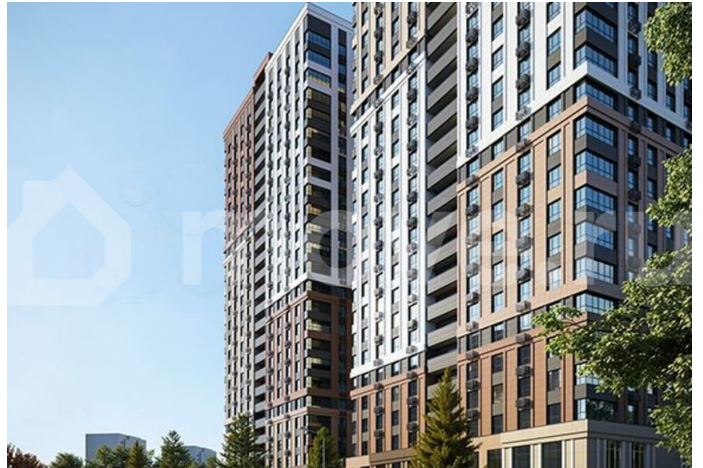

ДОННЕФТЕСТРОЙ

ЖК БИЗНЕС-КЛАССА   В ЦЕНТРЕ ГОРОДА

ИПОТЕКА 3,5%
НА ВЕСЬ СРОК

The advertisement features a dark blue background with a night view of the apartment building on the right. On the left, there is a white box containing the same floor plan as in the first image. The text is in white and yellow, providing key information about the project and financing options.