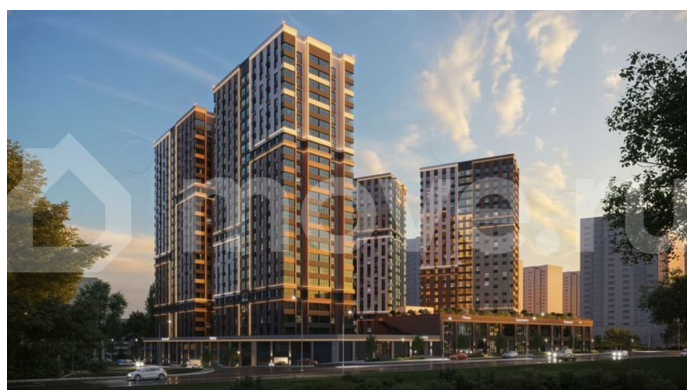

Квартира в новостройке

да

Описание

КВАРТИРЫ С ЕЖЕМЕСЯЧНЫМ ПЛАТЕЖОМ ОТ 545 ?/месяц Траншевая ипотека БЕЗ УДОРОЖАНИЯ - Идеально подходит для инвестиций Успеите купить квартиру в проекте бизнес-класса «Звезда Столицы 2» выгодно! Акции, которые действуют сейчас:
•? Квартиры от 545 ?/месяц •? Скидки до 2 000 000 ?/месяц (учтено в цене) •? Ипотека от 4% на весь срок без удорожания! Вы можете

для заметок

выбрать один из вариантов отделки:
Черновая; Предчистовая (white-box); Ремонт под ключ (2 стилевых решения). Новый жилой комплекс бизнес-класса в центре Ростова-на-Дону. Звёздная локация от надежного застройщика. Выбирая место для открытий, отдыха или развития, вы можете быть уверены в комфорте поездки: быстрые маршруты на личном авто или такси, большой выбор направлений железнодорожного общественного транспорта. Покупая квартиру в ЖК «Звезда Столицы 2», Вы приобретаете:

ДОННЕФТЕСТРОЙ

ЖК БИЗНЕС-КЛАССА В ЦЕНТРЕ ГОРОДА

ИПОТЕКА 3,5%
НА ВЕСЬ СРОК

The advertisement features a dark blue background with a night view of the apartment building on the right. On the left, there is a white box containing the same floor plan as in the first image. The text is in white and yellow, providing key information about the project and financing options.