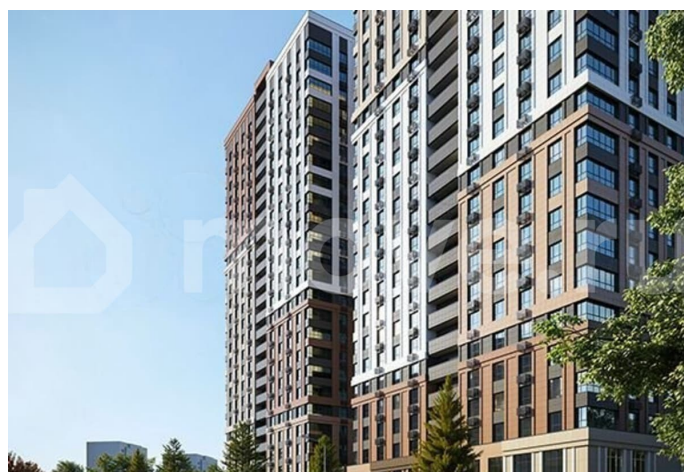

выбрать один из вариантов отделки:
Черновая; Предчистовая (white-box); Ремонт под ключ (2 стиливых решения). Новый жилой комплекс бизнес-класса в центре Ростова-на-Дону. Звёздная локация от надежного застройщика. Выбирая место для открытий, отдыха или развития, вы можете быть уверены в комфорте поездки: быстрые маршруты на личном авто или такси, большой выбор направлений железнодорожного общественного транспорта. Покупая квартиру в ЖК «Звезда Столицы 2», Вы приобретаете:

- Приватная территория
- Многоуровневый внутренний двор с озеленением
- Детские и спортивные площадки
- Гранд-терраса - между первой и второй секцией на крыше
- Подземный паркинг
- Образовательные и коммерческие сервисы на территории ЖК
- Кофейни и рестораны
- Спортивная студия
- Мини-кинотеатр
- Колясочные
- Сервис-менеджер
- Коворкинг центр
- Специальное место для хранения заказов;

Круглосуточное видеонаблюдение охватывает общественные пространства и весь периметр двора. Вход на территорию осуществляется через приложение «Умный дом» При покупке НАПРЯМУЮ ОТ ЗАСТРОЙЩИКА - получите индивидуальную скидку! Звоните сейчас!

ДОННЕФТСТРОЙ

12,02
25,57
27,59
29,62

4,05 (2,02) 21,56 4,01 4,35

ЖК БИЗНЕС-КЛАССА   В ЦЕНТРЕ ГОРОДА

ИПОТЕКА 3,5%
НА ВСЕ СРОК