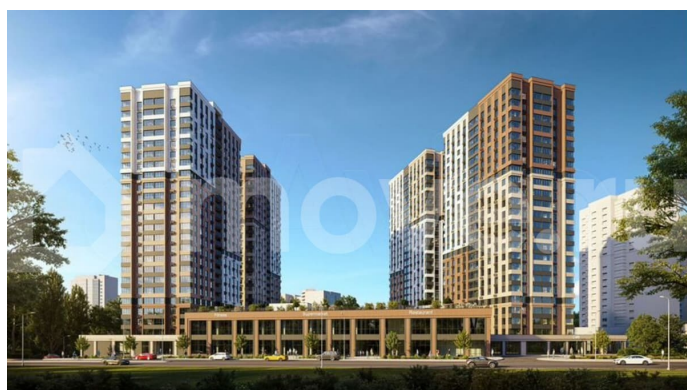

выбрать один из вариантов отделки:
Черновая; Предчистовая (white-box); Ремонт под ключ (2 стиливых решения). Новый жилой комплекс бизнес-класса в центре Ростова-на-Дону. Звёздная локация от надежного застройщика. Выбирая место для открытий, отдыха или развития, вы можете быть уверены в комфорте поездки: быстрые маршруты на личном авто или такси, большой выбор направлений железнодорожного общественного транспорта. Покупая квартиру в ЖК «Звезда Столицы 2», Вы приобретаете:

- Приватная территория
- Многоуровневый внутренний двор с озеленением
- Детские и спортивные площадки
- Гранд-терраса - между первой и второй секцией на крыше
- Подземный паркинг
- Образовательные и коммерческие сервисы на территории ЖК
- Кофейни и рестораны
- Спортивная студия
- Мини-кинотеатр
- Колясочные
- Сервис-менеджер
- Коворкинг центр
- Специальное место для хранения заказов;

Круглосуточное видеонаблюдение охватывает общественные пространства и весь периметр двора. Вход на территорию осуществляется через приложение «Умный дом» При покупке **НАПРЯМУЮ ОТ ЗАСТРОЙЩИКА** - получите индивидуальную скидку! Звоните сейчас!