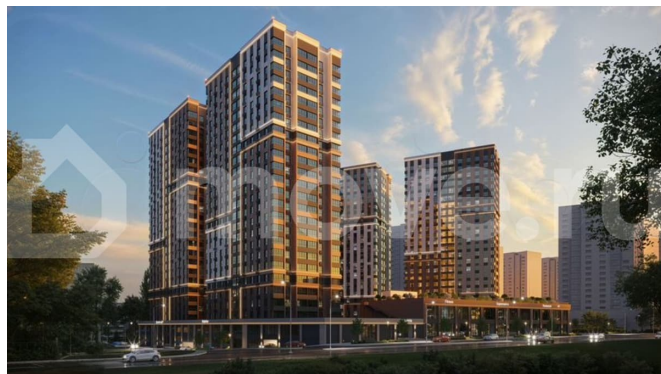

Квартира в новостройке

да

Описание

КВАРТИРЫ С ЕЖЕМЕСЯЧНЫМ ПЛАТЕЖОМ ОТ 545 ?/месяц Траншевая ипотека БЕЗ УДОРОЖАНИЯ - Идеально подходит для инвестиций Успеите купить квартиру в проекте бизнес-класса «Звезда Столицы 2» выгодно! Акции, которые действуют сейчас:
•? Квартиры от 545 ?/месяц •? Скидки до 2 000 000 ?/месяц (учтено в цене) •? Ипотека от 4% на весь срок без удорожания! Вы можете

для заметок

выбрать один из вариантов отделки:
Черновая; Предчистовая (white-box); Ремонт под ключ (2 стиливых решения). Новый жилой комплекс бизнес-класса в центре Ростова-на-Дону. Звёздная локация от надежного застройщика. Выбирая место для открытий, отдыха или развития, вы можете быть уверены в комфорте поездки: быстрые маршруты на личном авто или такси, большой выбор направлений железнодорожного общественного транспорта. Покупая квартиру в ЖК «Звезда Столицы 2», Вы приобретаете: