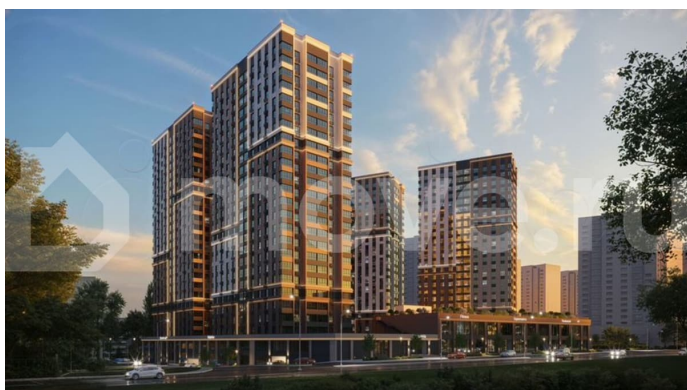

выбрать один из вариантов отделки:
Черновая; Предчистовая (white-box); Ремонт под ключ (2 стиливых решения). Новый жилой комплекс бизнес-класса в центре Ростова-на-Дону. Звёздная локация от надежного застройщика. Выбирая место для открытий, отдыха или развития, вы можете быть уверены в комфорте поездки: быстрые маршруты на личном авто или такси, большой выбор направлений железнодорожного общественного транспорта. Покупая квартиру в ЖК «Звезда Столицы 2», Вы приобретаете:

- Приватная территория
- Многоуровневый внутренний двор с озеленением
- Детские и спортивные площадки
- Гранд-терраса - между первой и второй секцией на крыше
- Подземный паркинг
- Образовательные и коммерческие сервисы на территории ЖК
- Кофейни и рестораны
- Спортивная студия
- Мини-кинотеатр
- Колясочные
- Сервис-менеджер
- Коворкинг центр
- Специальное место для хранения заказов;

Круглосуточное видеонаблюдение охватывает общественные пространства и весь периметр двора. Вход на территорию осуществляется через приложение «Умный дом» При покупке **НАПРЯМУЮ ОТ ЗАСТРОЙЩИКА** - получите индивидуальную скидку! Звоните сейчас!