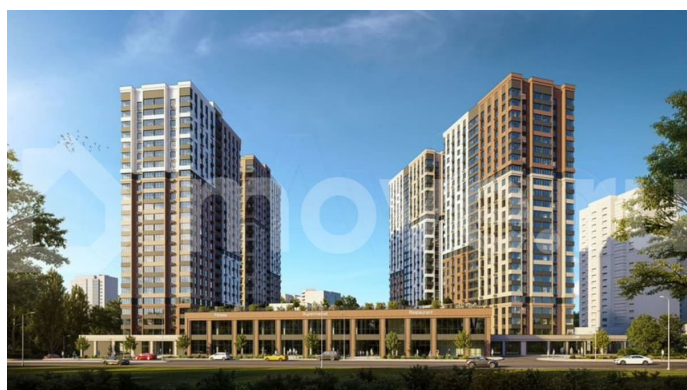

выбрать один из вариантов отделки:
Черновая; Предчистовая (white-box); Ремонт под ключ (2 стилевых решения). Новый жилой комплекс бизнес-класса в центре Ростова-на-Дону. Звёздная локация от надежного застройщика. Выбирая место для открытий, отдыха или развития, вы можете быть уверены в комфорте поездки: быстрые маршруты на личном авто или такси, большой выбор направлений железнодорожного общественного транспорта. Покупая квартиру в ЖК «Звезда Столицы 2», Вы приобретаете:

- Приватная территория
- Многоуровневый внутренний двор с озеленением
- Детские и спортивные площадки
- Гранд-терраса - между первой и второй секцией на крыше
- Подземный паркинг
- Образовательные и коммерческие сервисы на территории ЖК
- Кофейни и рестораны
- Спортивная студия
- Мини-кинотеатр
- Колясочные
- Сервис-менеджер
- Коворкинг центр
- Специальное место для хранения заказов;

Круглосуточное видеонаблюдение охватывает общественные пространства и весь периметр двора. Вход на территорию осуществляется через приложение «Умный дом» При покупке НАПРЯМУЮ ОТ ЗАСТРОЙЩИКА - получите индивидуальную скидку! Звоните сейчас!

ДОННЕФТСТРОЙ

12,02
25,57
27,59
29,62

4,05 (2,02) 21,56 4,01 4,35

ЖК БИЗНЕС-КЛАССА В ЦЕНТРЕ ГОРОДА

ИПОТЕКА 3,5%
НА ВСЬ СРОК