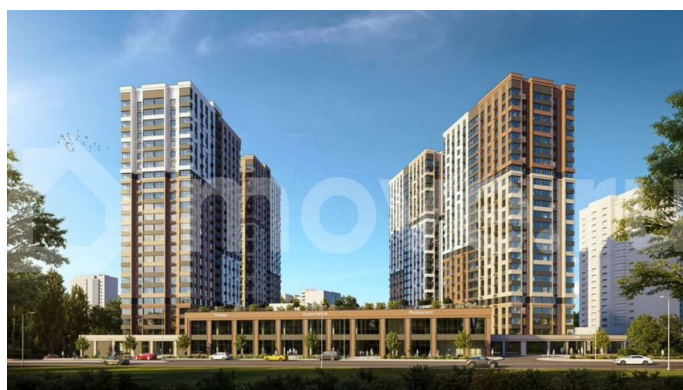

выбрать один из вариантов отделки:
Черновая; Предчистовая (white-box); Ремонт под ключ (2 стилевых решения). Новый жилой комплекс бизнес-класса в центре Ростова-на-Дону. Звёздная локация от надежного застройщика. Выбирая место для открытий, отдыха или развития, вы можете быть уверены в комфорте поездки: быстрые маршруты на личном авто или такси, большой выбор направлений железнодорожного общественного транспорта. Покупая квартиру в ЖК «Звезда Столицы 2», Вы приобретаете:

- Приватная территория
- Многоуровневый внутренний двор с озеленением
- Детские и спортивные площадки
- Гранд-терраса - между первой и второй секцией на крыше
- Подземный паркинг
- Образовательные и коммерческие сервисы на территории ЖК
- Кофейни и рестораны
- Спортивная студия
- Мини-кинотеатр
- Колясочные
- Сервис-менеджер
- Коворкинг центр
- Специальное место для хранения заказов;

Круглосуточное видеонаблюдение охватывает общественные пространства и весь периметр двора. Вход на территорию осуществляется через приложение «Умный дом» При покупке НАПРЯМУЮ ОТ ЗАСТРОЙЩИКА - получите индивидуальную скидку! Звоните сейчас!

ДОННЕФТСТРОЙ

12,02
25,57
27,59
29,62

4,05 (2,02) 21,56 4,01 4,35

ЖК БИЗНЕС-КЛАССА В ЦЕНТРЕ ГОРОДА

ИПОТЕКА 3,5%
НА ВСЬ СРОК