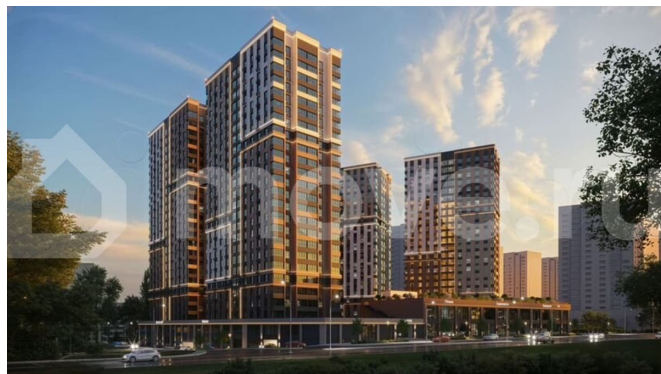

Квартира в новостройке

да

Описание

КВАРТИРЫ С ЕЖЕМЕСЯЧНЫМ ПЛАТЕЖОМ ОТ 545 ?/месяц Траншевая ипотека БЕЗ УДОРОЖАНИЯ - Идеально подходит для инвестиций Успеите купить квартиру в проекте бизнес-класса «Звезда Столицы 2» выгодно! Акции, которые действуют сейчас:
•? Квартиры от 545 ?/месяц •? Скидки до 2 000 000 ?/месяц (учтено в цене) •? Ипотека от 4% на весь срок без удорожания! Вы можете

для заметок

выбрать один из вариантов отделки:
Черновая; Предчистовая (white-box); Ремонт под ключ (2 стилевых решения). Новый жилой комплекс бизнес-класса в центре Ростова-на-Дону. Звёздная локация от надежного застройщика. Выбирая место для открытий, отдыха или развития, вы можете быть уверены в комфорте поездки: быстрые маршруты на личном авто или такси, большой выбор направлений железнодорожного общественного транспорта. Покупая квартиру в ЖК «Звезда Столицы 2», Вы приобретаете: