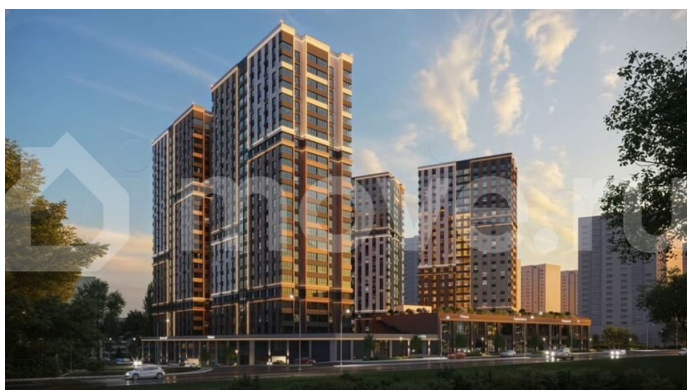

выбрать один из вариантов отделки:
Черновая; Предчистовая (white-box); Ремонт под ключ (2 стилевых решения). Новый жилой комплекс бизнес-класса в центре Ростова-на-Дону. Звёздная локация от надежного застройщика. Выбирая место для открытий, отдыха или развития, вы можете быть уверены в комфорте поездки: быстрые маршруты на личном авто или такси, большой выбор направлений железнодорожного общественного транспорта. Покупая квартиру в ЖК «Звезда Столицы 2», Вы приобретаете:

- Приватная территория
- Многоуровневый внутренний двор с озеленением
- Детские и спортивные площадки
- Гранд-терраса - между первой и второй секцией на крыше
- Подземный паркинг
- Образовательные и коммерческие сервисы на территории ЖК
- Кофейни и рестораны
- Спортивная студия
- Мини-кинотеатр
- Колясочные
- Сервис-менеджер
- Коворкинг центр
- Специальное место для хранения заказов;

Круглосуточное видеонаблюдение охватывает общественные пространства и весь периметр двора. Вход на территорию осуществляется через приложение «Умный дом» При покупке **НАПРЯМУЮ ОТ ЗАСТРОЙЩИКА** - получите индивидуальную скидку! Звоните сейчас!