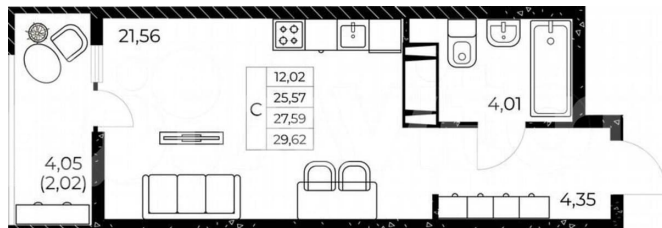

Отдел продаж, ДОННЕФТЕСТРОЙ
89251234567

🕒 Создано: 06.03.2026 в 01:56

🔄 Обновлено: 15.04.2026 в 02:40

**Ростовская область, Ростов-на-Дону, ул.
Нансена, з/у 99**

5 798 115 ₺

Ростовская область, Ростов-на-Дону, ул. Нансена, з/у 99

Улица

[улица Нансена](#)

Квартира

Общая площадь

29.6 м²

Этаж

15/25

Детали объекта

Тип сделки

Продам

Раздел

[Квартиры](#)

Квартира в новостройке

да

ДЛЯ ЗАМЕТОК

Описание

КВАРТИРЫ С ЕЖЕМЕСЯЧНЫМ ПЛАТЕЖОМ ОТ 545 ?/месяц Траншевая ипотека БЕЗ УДОРОЖАНИЯ - Идеально подходит для инвестиций Успейте купить квартиру в проекте бизнес-класса «Звезда Столицы 2» выгодно! Акции, которые действуют сейчас:

- •? Квартиры от 545 ?/месяц
- •? Скидки до 2 000 000 ?/месяц (учтено в цене)
- •? Ипотека от 3,5% на весь срок без удорожания! Вы