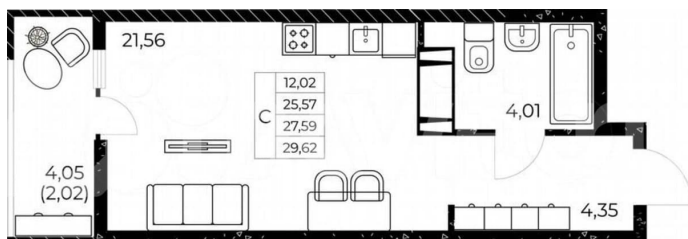

можете выбрать один из вариантов отделки: Черновая; Предчистовая (white-box); Ремонт под ключ (2 стилевых решения). Новый жилой комплекс бизнес-класса в центре Ростова-на-Дону. Звёздная локация от надежного застройщика. Выбирая место для открытий, отдыха или развития, вы можете быть уверены в комфорте поездки: быстрые маршруты на личном авто или такси, большой выбор направлений железнодорожного общественного транспорта. Покупая квартиру в ЖК «Звезда Столицы 2», Вы приобретаете:

- Приватная территория
- Многоуровневый внутренний двор с озеленением
- Детские и спортивные площадки
- Гранд-терраса - между первой и второй секцией на крыше
- Подземный паркинг
- Образовательные и коммерческие сервисы на территории ЖК
- Кофейни и рестораны
- Спортивная студия
- Мини-кинотеатр
- Колясочные
- Сервис-менеджер
- Коворкинг центр
- Специальное место для хранения заказов;

Круглосуточное видеонаблюдение охватывает общественные пространства и весь периметр двора. Вход на территорию осуществляется через приложение «Умный дом» При покупке **НАПРЯМУЮ ОТ ЗАСТРОЙЩИКА** - получите индивидуальную скидку! Звоните сейчас!