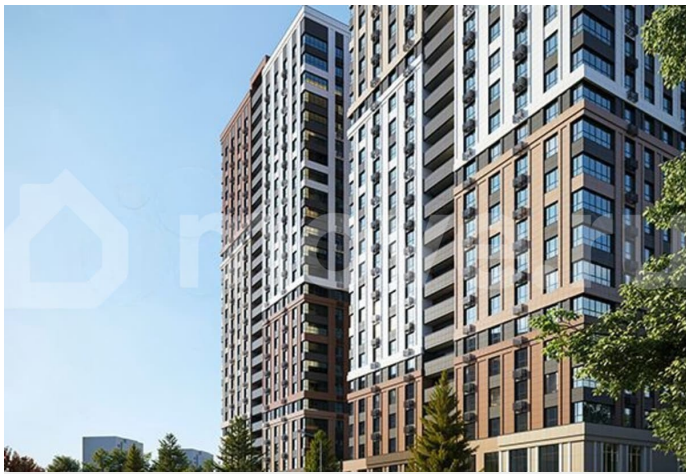

ДОННЕФЕСТРОЙ

ЖК БИЗНЕС-КЛАССА   В ЦЕНТРЕ ГОРОДА

ИПОТЕКА 3,5%
НА ВЕСЬ СРОК