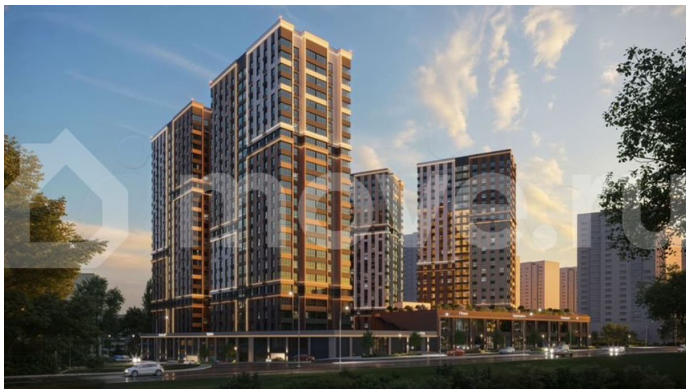

ДОНФОТСТРОЙ

4,05 (2,02)   21,56   4,35

12,02
25,57
27,59
29,62

4,01

ЖК БИЗНЕС-КЛАССА   В ЦЕНТРЕ ГОРОДА

ИПОТЕКА 3,5%
НА ВЕСЬ СРОК