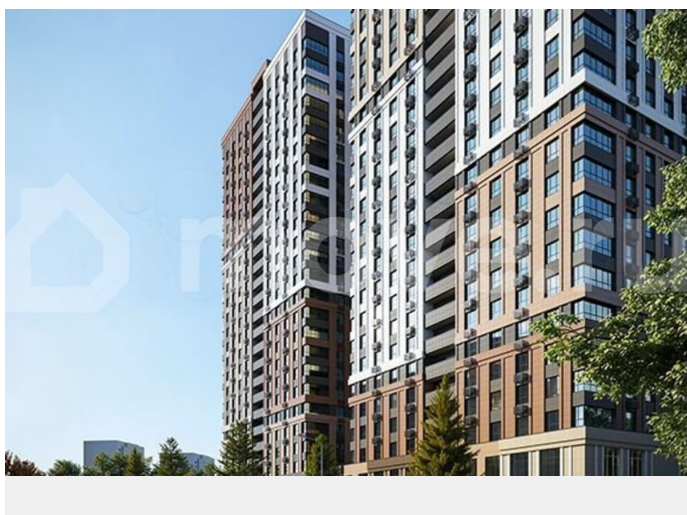

выбрать один из вариантов отделки:
Черновая; Предчистовая (white-box); Ремонт под ключ (2 стилевых решения). Новый жилой комплекс бизнес-класса в центре Ростова-на-Дону. Звёздная локация от надежного застройщика. Выбирая место для открытий, отдыха или развития, вы можете быть уверены в комфорте поездки: быстрые маршруты на личном авто или такси, большой выбор направлений железнодорожного общественного транспорта. Покупая квартиру в ЖК «Звезда Столицы 2», Вы приобретаете:

- Приватная территория
- Многоуровневый внутренний двор с озеленением
- Детские и спортивные площадки
- Гранд-терраса - между первой и второй секцией на крыше
- Подземный паркинг
- Образовательные и коммерческие сервисы на территории ЖК
- Кофейни и рестораны
- Спортивная студия
- Мини-кинотеатр
- Колясочные
- Сервис-менеджер
- Коворкинг центр
- Специальное место для хранения заказов;

Круглосуточное видеонаблюдение охватывает общественные пространства и весь периметр двора. Вход на территорию осуществляется через приложение «Умный дом» При покупке **НАПРЯМУЮ ОТ ЗАСТРОЙЩИКА** - получите индивидуальную скидку! Звоните сейчас!