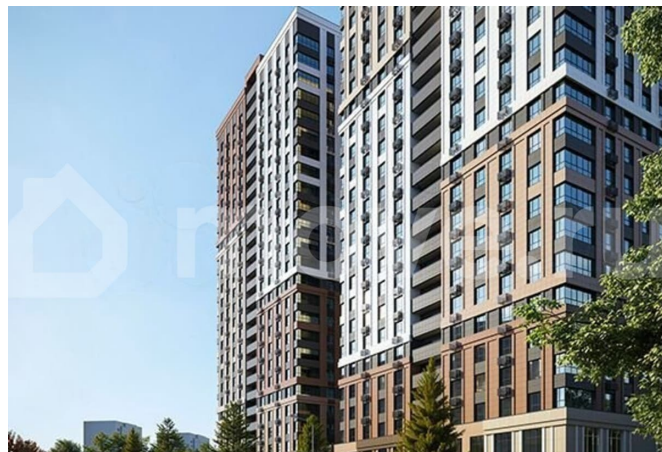

Раздел

[Квартиры](#)

Квартира в новостройке

да

**Описание**

КВАРТИРЫ С ЕЖЕМЕСЯЧНЫМ ПЛАТЕЖОМ ОТ 545 ₺/месяц Траншевая ипотека БЕЗ УДОРОЖАНИЯ - Идеально подходит для инвестиций Успейте купить квартиру в проекте бизнес-класса «Звезда Столицы 2» выгодно! Акции, которые действуют сейчас:  
•? Квартиры от 545 ₺/месяц •? Скидки до 2 000 000 ₺/месяц (учтено в цене) •? Ипотека от 4% на весь срок без удорожания! Вы можете

для заметок

выбрать один из вариантов отделки:  
Черновая; Предчистовая (white-box); Ремонт под ключ (2 стилевых решения). Новый жилой комплекс бизнес-класса в центре Ростова-на-Дону. Звёздная локация от надежного застройщика. Выбирая место для открытий, отдыха или развития, вы можете быть уверены в комфорте поездки: быстрые маршруты на личном авто или такси, большой выбор направлений железнодорожного общественного транспорта. Покупая квартиру в ЖК «Звезда Столицы 2», Вы приобретаете: