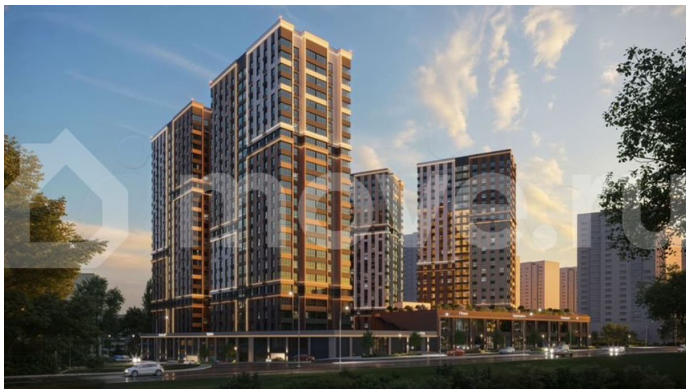

ДОННЕФТСТРОЙ

ЖК БИЗНЕС-КЛАССА   В ЦЕНТРЕ ГОРОДА

ИПОТЕКА 3,5%
НА ВЕСЬ СРОК