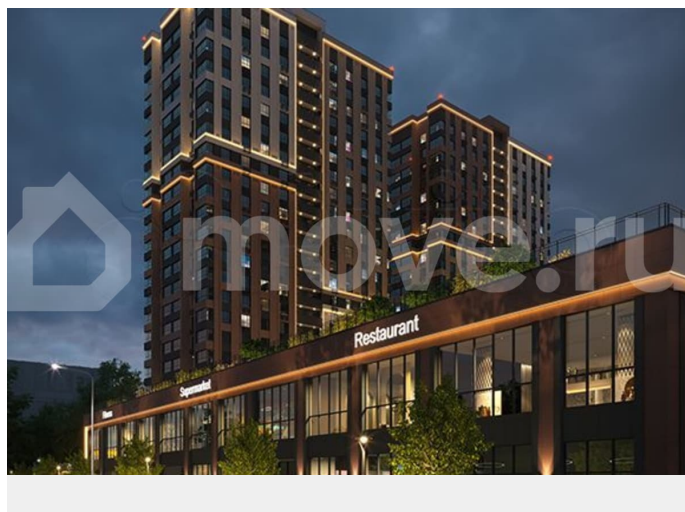

ДОННЕФТСТРОЙ

ЖК БИЗНЕС-КЛАССА   В ЦЕНТРЕ ГОРОДА

ИПОТЕКА 3,5%
НА ВЕСЬ СРОК