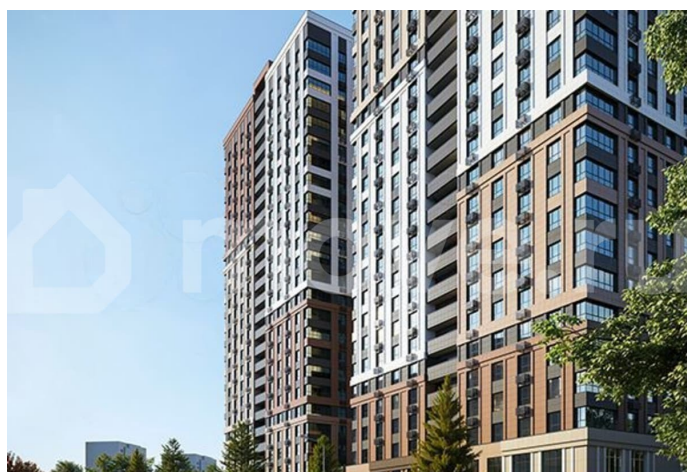

выбрать один из вариантов отделки:
Черновая; Предчистовая (white-box); Ремонт под ключ (2 стиливых решения). Новый жилой комплекс бизнес-класса в центре Ростова-на-Дону. Звёздная локация от надежного застройщика. Выбирая место для открытий, отдыха или развития, вы можете быть уверены в комфорте поездки: быстрые маршруты на личном авто или такси, большой выбор направлений железнодорожного общественного транспорта. Покупая квартиру в ЖК «Звезда Столицы 2», Вы приобретаете:

- Приватная территория
- Многоуровневый внутренний двор с озеленением
- Детские и спортивные площадки
- Гранд-терраса - между первой и второй секцией на крыше
- Подземный паркинг
- Образовательные и коммерческие сервисы на территории ЖК
- Кофейни и рестораны
- Спортивная студия
- Мини-кинотеатр
- Колясочные
- Сервис-менеджер
- Коворкинг центр
- Специальное место для хранения заказов;

Круглосуточное видеонаблюдение охватывает общественные пространства и весь периметр двора. Вход на территорию осуществляется через приложение «Умный дом» При покупке **НАПРЯМУЮ ОТ ЗАСТРОЙЩИКА** - получите индивидуальную скидку! Звоните сейчас!

ДОННЕФТСТРОЙ

12,02
25,57
27,59
29,62

4,05 (2,02) 21,56 4,01 4,35

ЖК БИЗНЕС-КЛАССА   В ЦЕНТРЕ ГОРОДА

ИПОТЕКА 3,5%
НА ВСЕ СРОК