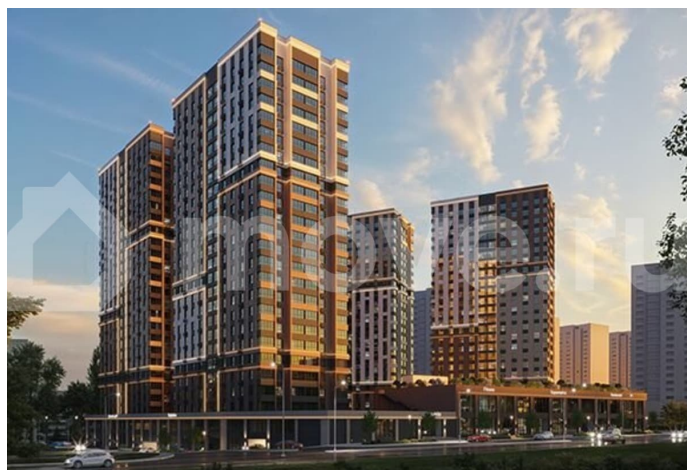

можете выбрать один из вариантов отделки: Черновая; Предчистовая (white-box); Ремонт под ключ (2 стиливых решения). Новый жилой комплекс бизнес-класса в центре Ростова-на-Дону. Звёздная локация от надежного застройщика. Выбирая место для открытий, отдыха или развития, вы можете быть уверены в комфорте поездки: быстрые маршруты на личном авто или такси, большой выбор направлений железнодорожного общественного транспорта. Покупая квартиру в ЖК «Звезда Столицы 2», Вы приобретаете:

- Приватная территория
- Многоуровневый внутренний двор с озеленением
- Детские и спортивные площадки
- Гранд-терраса - между первой и второй секцией на крыше
- Подземный паркинг
- Образовательные и коммерческие сервисы на территории ЖК
- Кофейни и рестораны
- Спортивная студия
- Мини-кинотеатр
- Колясочные
- Сервис-менеджер
- Коворкинг центр
- Специальное место для хранения заказов;

Круглосуточное видеонаблюдение охватывает общественные пространства и весь периметр двора. Вход на территорию осуществляется через приложение «Умный дом» При покупке НАПРЯМУЮ ОТ ЗАСТРОЙЩИКА - получите индивидуальную скидку! Звоните сейчас!