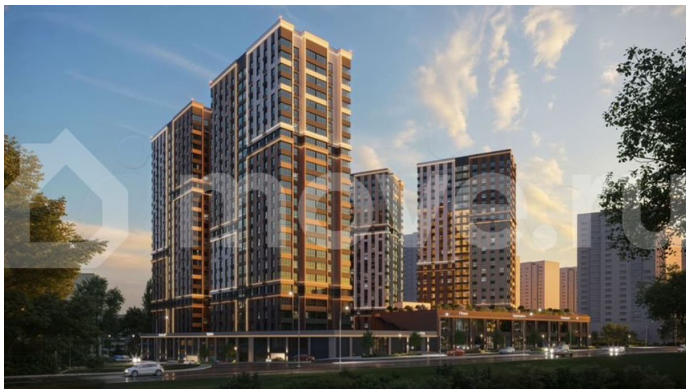

ДОННЕФТСТРОЙ

12,02
25,57
27,59
29,62

4,05 (2,02) 21,56 4,01 4,35

ЖК БИЗНЕС-КЛАССА   В ЦЕНТРЕ ГОРОДА

ИПОТЕКА 3,5%
НА ВЕСЬ СРОК