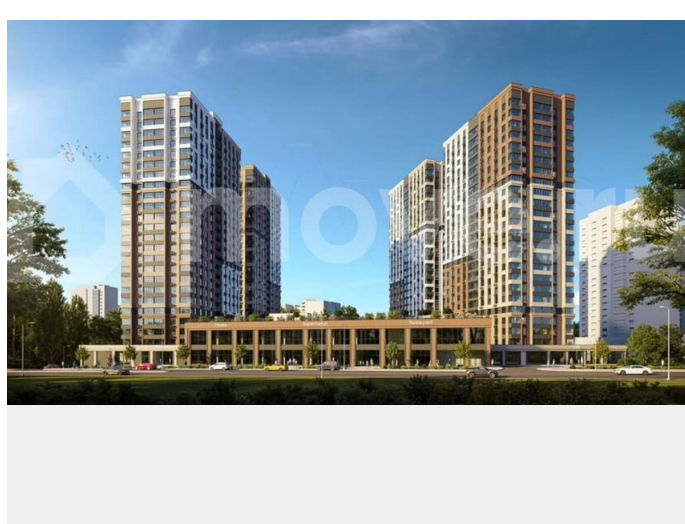

ДОННЕФТСТРОЙ

12,02
25,57
27,59
29,62

4,05 (2,02) 21,56 4,01 4,35

ЖК БИЗНЕС-КЛАССА   В ЦЕНТРЕ ГОРОДА

ИПОТЕКА 3,5%
НА ВЕСЬ СРОК