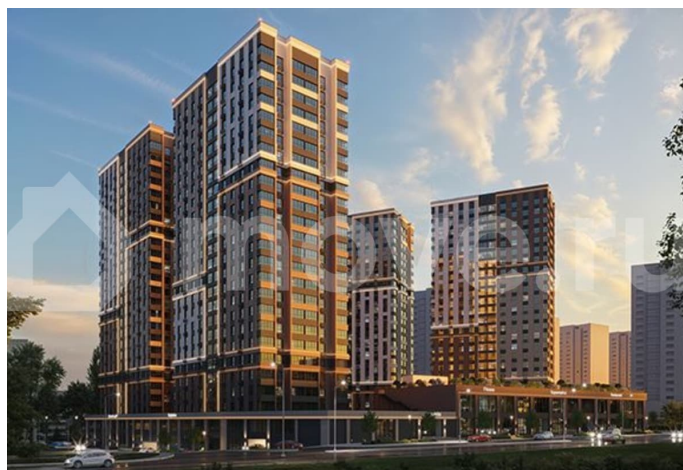

можете выбрать один из вариантов отделки: Черновая; Предчистовая (white-box); Ремонт под ключ (2 стиливых решения). Новый жилой комплекс бизнес-класса в центре Ростова-на-Дону. Звёздная локация от надежного застройщика. Выбирая место для открытий, отдыха или развития, вы можете быть уверены в комфорте поездки: быстрые маршруты на личном авто или такси, большой выбор направлений железнодорожного общественного транспорта. Покупая квартиру в ЖК «Звезда Столицы 2», Вы приобретаете:

- Приватная территория
- Многоуровневый внутренний двор с озеленением
- Детские и спортивные площадки
- Гранд-терраса - между первой и второй секцией на крыше
- Подземный паркинг
- Образовательные и коммерческие сервисы на территории ЖК
- Кофейни и рестораны
- Спортивная студия
- Мини-кинотеатр
- Колясочные
- Сервис-менеджер
- Коворкинг центр
- Специальное место для хранения заказов;

Круглосуточное видеонаблюдение охватывает общественные пространства и весь периметр двора. Вход на территорию осуществляется через приложение «Умный дом» При покупке НАПРЯМУЮ ОТ ЗАСТРОЙЩИКА - получите индивидуальную скидку! Звоните сейчас!