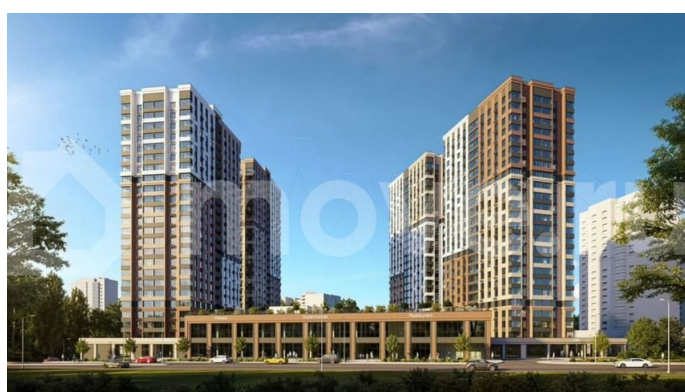

ДОННФОТСТРОЙ

12,02
25,57
27,59
29,62

4,05 (2,02) 21,56 4,01 4,35

ЖК БИЗНЕС-КЛАССА В ЦЕНТРЕ ГОРОДА

ИПОТЕКА 3,5%
НА ВЕСЬ СРОК