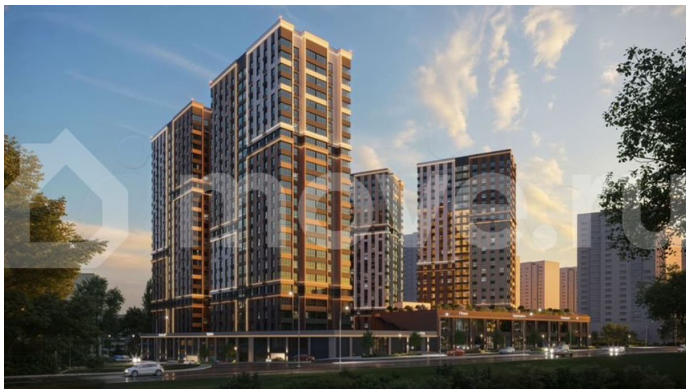

ДОННФОТСТРОЙ

12,02
25,57
27,59
29,62

4,05 (2,02) 21,56 4,01 4,35

ЖК БИЗНЕС-КЛАССА В ЦЕНТРЕ ГОРОДА

ИПОТЕКА 3,5%
НА ВЕСЬ СРОК