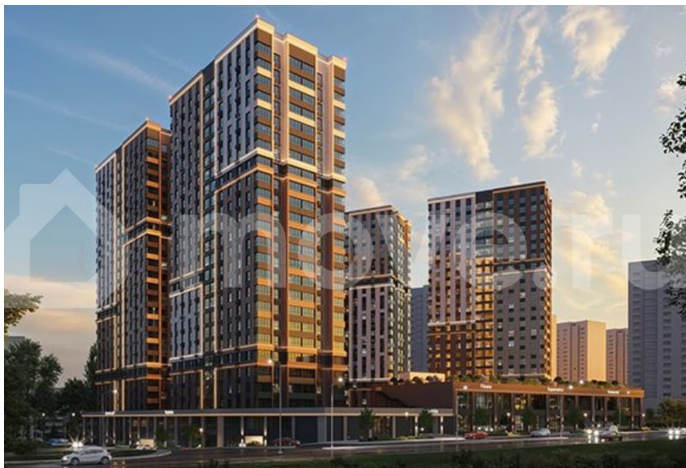

ДОННФОТСТРОЙ

12,02
25,57
27,59
29,62

4,05 (2,02) 21,56 4,01 4,35

ЖК БИЗНЕС-КЛАССА В ЦЕНТРЕ ГОРОДА

ИПОТЕКА 3,5%
НА ВЕСЬ СРОК