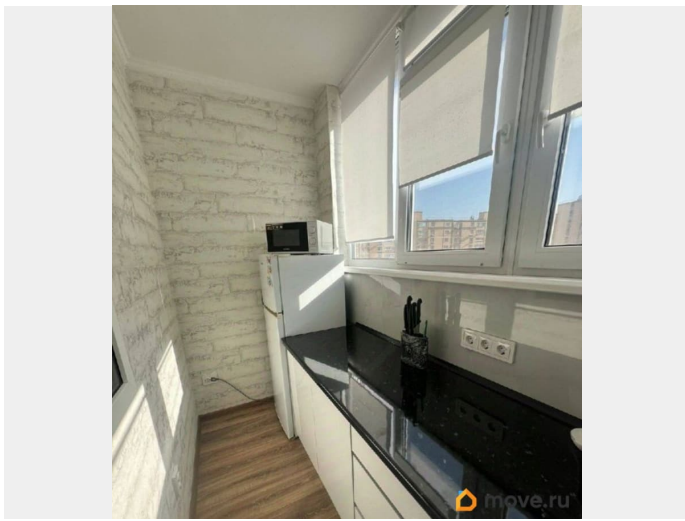

Округ

[Ростов-на-Дону, Железнодорожный район](#)

Улица

[Салютина переулок](#)

Квартира

Жилая площадь

18 м²

Площадь кухни

Новый современный микрорайоне
Вертолётное поле. ЖК «Семейный» В
продаже студия 29 кв.м. В комнате диван
раскладной, зона ТВ, установлена
инверторная сплит-система. Кухня на
балконе со всей встроенной бытовой
техникой. В прихожей встроенный шкаф-
купе. Ванная совмещенная с с/у, выложена
керамогранитом, так же установлена
стиральная машина. В прихожей напольное
покрытие керамогранит, установлен теплый
пол. Потолки натяжные. Пред домовая
территория чистая и ухоженная, во дворе
имеется большая детская площадка, большое
количество парковочных мест. Подходит
любой тип расчета, торг. Звоните, мы с
удовольствием проведем показ данного
объекта! Отличный вариант для вашей
инвестиции или личного проживания.
Развитая инфраструктура включает в себя:
автобусные остановки, детский сад, школа,
салоны красоты, поликлинику, стоматологию,
супермаркеты, пекарня, спорт-зал, бассейн,
оборудованные места для отдыха, имеется
парковка, детские и спортивные площадки.
Номер объекта по каталогу #202670.
Дополнительно оплачивается комиссия с
покупателя.