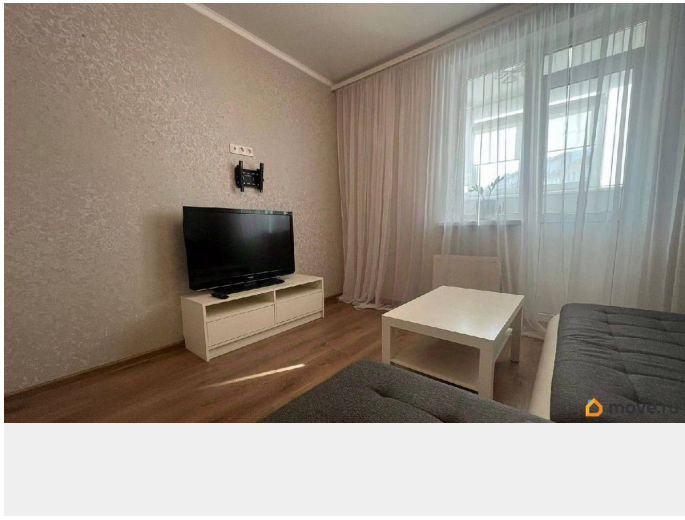

Новый современный микрорайоне
Вертолётное поле. ЖК «Семейный» В
продаже студия 29 кв.м. В комнате диван
раскладной, зона ТВ, установлена
инверторная сплит-система. Кухня на
балконе со всей встроенной бытовой
техникой. В прихожей встроенный шкаф-
купе. Ванная совмещенная с с/у, выложена
керамогранитом, так же установлена
стиральная машина. В прихожей напольное
покрытие керамогранит, установлен теплый
пол. Потолки натяжные. Пред домовая
территория чистая и ухоженная, во дворе
имеется большая детская площадка, большое
количество парковочных мест. Подходит
любой тип расчета, торг. Звоните, мы с
удовольствием проведем показ данного
объекта! Отличный вариант для вашей
инвестиции или личного проживания.
Развитая инфраструктура включает в себя:
автобусные остановки, детский сад, школа,
салоны красоты, поликлинику, стоматологию,
супермаркеты, пекарня, спорт-зал, бассейн,
оборудованные места для отдыха, имеется
парковка, детские и спортивные площадки.
Номер объекта по каталогу #202670.
Дополнительно оплачивается комиссия с
покупателя.