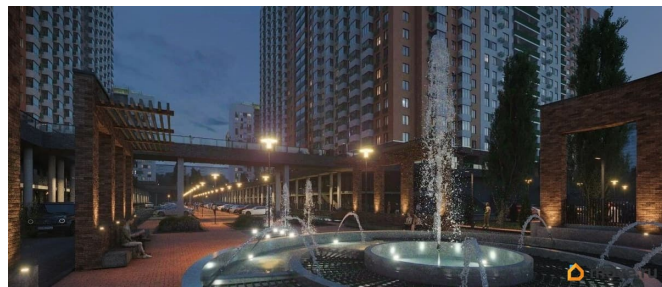

## Описание

«ГРИНСАЙД» от «СК10»-зеленый жилой квартал в географическом центре Ростова-на-Дону. Комплекс расположен в границах трех улиц Нагибина, Ленина и Нансена. Центр философии «ГРИНСАЙД»-гармоничная жизнь для людей любого возраста. Для этого мы создаем новую инфраструктуру, которая будет реализована через смарт-технологии. С территории «ГРИНСАЙД» легко выехать в любую точку города. В «ГРИНСАЙД» будет 3 детских сада, школа, поликлиника, пункт скорой помощи, свои прогулочные аллеи и фонтан. секция 6.2 (2.46) кв.451