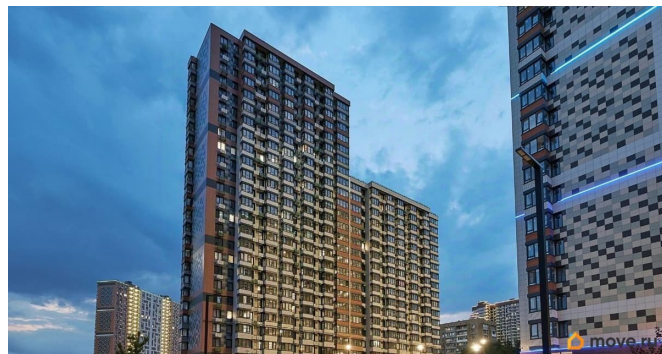

## Описание

«ГРИНСАЙД» от «СК10»-зеленый жилой квартал в географическом центре Ростова-на-Дону. Комплекс расположен в границах трех улиц Нагибина, Ленина и Нансена. Центр философии «ГРИНСАЙД»-гармоничная жизнь для людей любого возраста. Для этого мы создаем новую инфраструктуру, которая будет реализована через смарт-технологии. С территории «ГРИНСАЙД» легко выехать в любую точку города. В «ГРИНСАЙД» будет 3 детских сада, школа, поликлиника, пункт скорой помощи, свои прогулочные аллеи и фонтан. секция 6.2 (2.46) кв.319