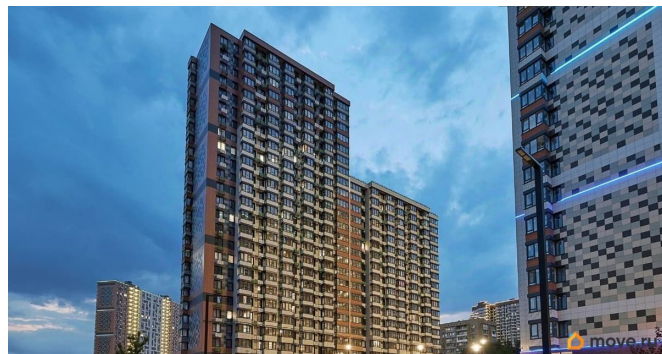

СК10, СК10

79304650617

🕒 Создано: 14.04.2026 в 12:03

🔄 Обновлено: 14.04.2026 в 13:08

4 420 000 ₺

Округ

[Ростов-на-Дону, Октябрьский район](#)

для заметок

Квартира

Высота потолков

2.72 м

Жилая площадь

18.8 м²

Общая площадь

30.25 м²

Этаж

9/25

Детали объекта

Тип сделки

Продам

Раздел

[Квартиры](#)

Вид из окна

на улицу

Ремонт

без отделки

Квартира в новостройке

да

Год сдачи

4 квартал 2028 г.

лифт