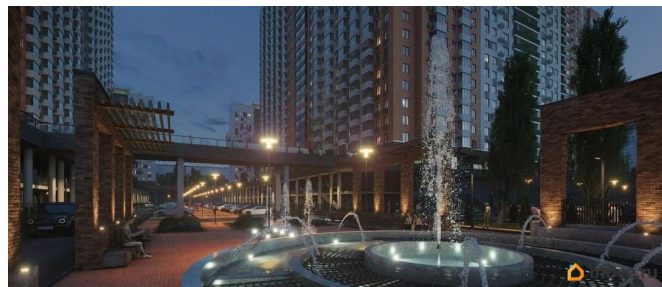

🕒 Создано: 14.04.2026 в 13:25

Обновлено: 16.04.2026 в 12:35

СК10, СК10

79304650617

4 420 000 ₺

Округ

[Ростов-на-Дону, Октябрьский район](#)

для заметок

Квартира

Высота потолков

2.72 м

Жилая площадь

18.8 м²

Общая площадь

30.42 м²

Этаж

2/25

Детали объекта

Тип сделки

Продам

Раздел

[Квартиры](#)

Вид из окна

на улицу

Ремонт

без отделки

Квартира в новостройке

да

Год сдачи

4 квартал 2028 г.

лифт