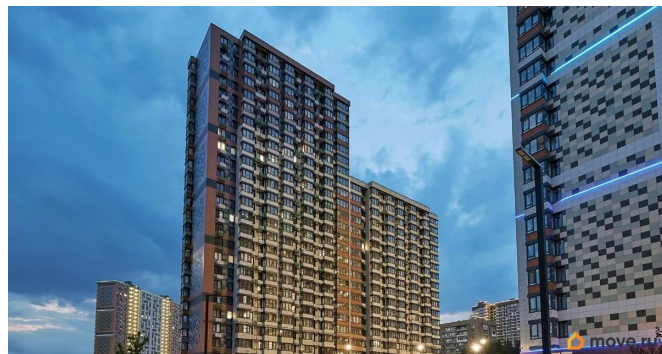

🕒 Создано: 05.11.2025 в 15:13

Обновлено: 04.01.2026 в 11:51

СК10, СК10

79304650617

5 090 000 ₺

Округ

[Ростов-на-Дону, Октябрьский район](#)

для заметок

Квартира

Высота потолков

2.72 м

Жилая площадь

19.7 м²

Общая площадь

30.48 м²

Этаж

20/25

Детали объекта

Тип сделки

Продам

Раздел

[Квартиры](#)

Вид из окна

на улицу

Ремонт

без отделки

Квартира в новостройке

да

Год сдачи

4 квартал 2028 г.

лифт