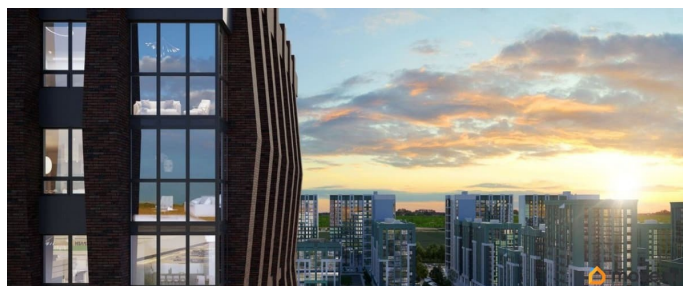

да

возможна ипотека, лифт, парковка

Описание

Продается квартира в ЖК Столицыно • Входные группы запроектированы по уровню земли. • Внутренний интерьер выполнен в дизайнерской отделке, здесь находятся мягкие лаунж-зоны для комфортного ожидания. • Предусмотрены колясочные и велосипедные помещения. • На территории будут школа и два детских сада, что обеспечит удобство для семей с детьми. • В комплексе находится 8,4 га парка с зонами для прогулок, спорта и отдыха. • Для автомобилистов предусмотрено 5000 машиномест в подземных и наземных паркингах, что позволяет избежать проблем с парковкой и создает безопасные двory. • Всё необходимое для жизни - от образования до магазинов - находится в шаговой доступности. Юридическое сопровождение сделки под ключ. Комфортные условия по базовой ипотеке со ставкой 11%, по семейной под 6%. Также есть варианты рассрочки! Звоните!